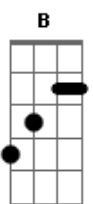

Banda Sonora - Porta Retrato

tom:

Intro: B Gb Dbm E

B
Saudade do carinho e arrepio da pele
Gb
Saudade do corpo queo meu já não esquece mais Dbm
E
Saudade do amor
B
Saudade do teu jeito tão descontraído
Gb
Saudade do teu beijo sempre tão desinibido e doce Dbm
E
Saudade do Amor

Abm
A chuva não importa mais
E
Se já não tenho o teu calor Dbm E
Pra me aquecer no tempo frio
Abm
Agora só me resta a paz E
E o Silêncio da lembrança Dbm E
Que traz o meu quarto vazio

B Gb
Estou fora do eixo me perdendo em meu desejo
Dbm
De te ter aqui comigo E
De estar ai contigo
B Gb
Desenho abstrato dentro de um porta retrato
Dbm
Que carrega a tua imagem E
Que mistura na paisagem B
Nós dois

[Solo] B Gb Dbm E
B Gb Dbm E

Abm
Achuva não importa mais
E
Se já não tenho o teu calor Dbm E
Pra me aquecer no tempo frio
Abm
Agora só me resta a paz E
E o Silencio da lembrança Dbm E
Que traz o meu quarto vazio
B Gb
Estou fora do eixo me perdendo em meu desejo
Dbm
De te ter aqui comigo E
De estar ai contigo B Gb
Desenho abstrato dentro de um porta retrato
Dbm
Que carrega a tua imagem E
Que mistura na paisagem B Gb
Estou fora do eixo me perdendo em meu desejo
Dbm
De te ter aqui comigo E
De estar ai contigo B Gb
Desenho abstrato dentro de um porta retrato
Dbm
Que carrega a tua imagem E
Que mistura na paisagem B
Nós dois
[Final] B Gb Dbm E

Acordes

© ukulele-chords.com