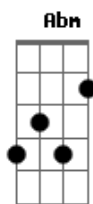

© ukulele-chords.com