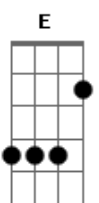

© ukulele-chords.com