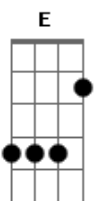

© ukulele-chords.com