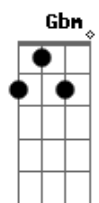

© ukulele-chords.com