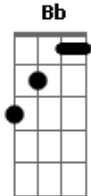

Banda SKY Heaven - Lutar

Tom: C
Intro: (C G Am F)(3x)
(C G Am F G)

C G
Por muito tempo eu vivi assim
Am F
Os meus problemas não deixaram eu te enxergar
C G
Foi a fraqueza e o pecado eu sei
Am F
Que me cegaram por isso não te vi em mim.
C G
E quanto mais eu colocar um muro bem aqui
Am F
Não adianta nem tentar, eu não vou conseguir
C G
Mas se olhar pra ti, eu sei que longe vou seguir
Am F
G

O meu destino está em tuas mãos, vou prosseguir...

Refrão:

C G Am F
Eu vou lutar e para o céu seguir
C
Meu paraíso é estar contigo
G
Quanto tempo foi perdido
Am F
Eu estive sem ti, Senhor! (2x)
G
Ôuoooo.

C G Am F (3x)
C G Am F G

Riff pós solo:
C Bb B C Db C Bb B G

Acordes

© ukulele-chords.com

© ukulele-chords.com

© ukulele-chords.com

© ukulele-chords.com

© ukulele-chords.com