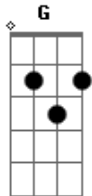

Banda SKY Heaven - Lutar

Tom: C

Intro: (C G Am F)(3x)
(C G Am F G)

C
 Por muito tempo eu vivi assim G
Am
 Os meus problemas não deixaram eu te enxergar F
C G
 Foi a fraqueza e o pecado eu sei
Am F
 Que me cegaram por isso não te vi em mim.
C G
 E quanto mais eu colocar um muro bem aqui
Am F
 Não adianta nem tentar, eu não vou conseguir
C G
 Mas se olhar pra ti, eu sei que longe vou seguir
Am F
G

O meu destino está em tuas mãos, vou prosseguir...

Refrão:

C G Am F
 Eu vou lutar e para o céu seguir F
C
 Meu paraíso é estar contigo
G
 Quanto tempo foi perdido
Am F
 Eu estive sem ti, Senhor! (2x)
G
 Ôoooo.

C G Am F (3x)
C G Am F G

Riff pós solo:

C Bb B C Db C Bb B G

Acordes

© ukulele-chords.com

© ukulele-chords.com

© ukulele-chords.com

© ukulele-chords.com