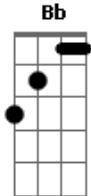

Banda SKY Heaven - Lutar

Tom: C

Intro: (C G Am F)(3x)
(C G Am F G)

C
 Por muito tempo eu vivi assim G
Am
 Os meus problemas não deixaram eu te enxergar F
C G
 Foi a fraqueza e o pecado eu sei
Am F
 Que me cegaram por isso não te vi em mim.
C G
 E quanto mais eu colocar um muro bem aqui
Am F
 Não adianta nem tentar, eu não vou conseguir
C G
 Mas se olhar pra ti, eu sei que longe vou seguir
Am F
G

O meu destino está em tuas mãos, vou prosseguir...

Refrão:

C G Am F
 Eu vou lutar e para o céu seguir F
C
 Meu paraíso é estar contigo
G
 Quanto tempo foi perdido
Am F
 Eu estive sem ti, Senhor! (2x)
G
 Ôoooo.

C G Am F (3x)
C G Am F G

Riff pós solo:

C Bb B C Db C Bb B G

Acordes

© ukulele-chords.com

© ukulele-chords.com

© ukulele-chords.com

© ukulele-chords.com