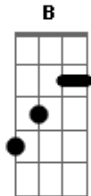

© ukulele-chords.com