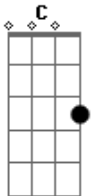

Banda SKY Heaven - Lutar

Tom: C
Intro: (C G Am F)(3x)
(C G Am F G)

C G
Por muito tempo eu vivi assim
Am F
Os meus problemas não deixaram eu te enxergar
C G
Foi a fraqueza e o pecado eu sei
Am F
Que me cegaram por isso não te vi em mim.
C G
E quanto mais eu colocar um muro bem aqui
Am F
Não adianta nem tentar, eu não vou conseguir
C G
Mas se olhar pra ti, eu sei que longe vou seguir
Am F
G

O meu destino está em tuas mãos, vou prosseguir...

Refrão:

C G Am F
Eu vou lutar e para o céu seguir
C
Meu paraíso é estar contigo
G
Quanto tempo foi perdido
Am F
Eu estive sem ti, Senhor! (2x)
G
Ôuoooo.

C G Am F (3x)
C G Am F G

Riff pós solo:
C Bb B C Db C Bb B G

Acordes

© ukulele-chords.com