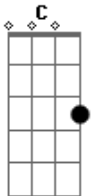

Banda SKY Heaven - Lutar

Tom: C

Intro: (C G Am F)(3x)
(C G Am F G)

C
Por muito tempo eu vivi assim G
Am
Os meus problemas não deixaram eu te enxergar F
C G
Foi a fraqueza e o pecado eu sei
Am F
Que me cegaram por isso não te vi em mim.
C G
E quanto mais eu colocar um muro bem aqui
Am F
Não adianta nem tentar, eu não vou conseguir
C G
Mas se olhar pra ti, eu sei que longe vou seguir
Am F
G

O meu destino está em tuas mãos, vou prosseguir...

Refrão:

C G Am F
Eu vou lutar e para o céu seguir F
C
Meu paraíso é estar contigo
G
Quanto tempo foi perdido
Am F
Eu estive sem ti, Senhor! (2x)
G
Ôoooo.

C G Am F (3x)
C G Am F G

Riff pós solo:

C Bb B C Db C Bb B G

Acordes

© ukulele-chords.com