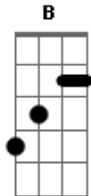

Banda SKY Heaven - Lutar

Tom: C
Intro: (C G Am F)(3x)
(C G Am F G)

C G
Por muito tempo eu vivi assim
Am F
Os meus problemas não deixaram eu te enxergar
C G
Foi a fraqueza e o pecado eu sei
Am F
Que me cegaram por isso não te vi em mim.
C G
E quanto mais eu colocar um muro bem aqui
Am F
Não adianta nem tentar, eu não vou conseguir
C G
Mas se olhar pra ti, eu sei que longe vou seguir
Am F
G

O meu destino está em tuas mãos, vou prosseguir...

Refrão:

C G Am F
Eu vou lutar e para o céu seguir
C
Meu paraíso é estar contigo
G
Quanto tempo foi perdido
Am F
Eu estive sem ti, Senhor! (2x)
G
Ôuoooo.

C G Am F (3x)
C G Am F G

Riff pós solo:
C Bb B C Db C Bb B G

Acordes

© ukulele-chords.com

© ukulele-chords.com

© ukulele-chords.com

© ukulele-chords.com

© ukulele-chords.com