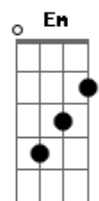

© ukulele-chords.com