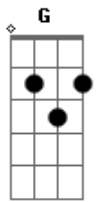

Banda Skalybur - Caminho No Tempo

Tom: F

(com acordes na forma de Capotraste na 5ª casa

Intro: C Am F G G C Am (dedilhado)

C
caminho no tempo

a procura de você
Am
e no meu pensamento

a todo momento posso te ver
F
tropeço no mundo

se ti perde ee

pre refrão

Am
nos meus ja ti vi

C
e nos teus sonhos ja vivi
refrão

F C
quando o sol aparecer
G Am
meus pensamentos iram com você

Em Am
E seus sonhos serao meus
Em Am

e meus olhos seram teus
solo

base F Am C Em
F C Am Em

3X

Acordes

© ukulele-chords.com

© ukulele-chords.com

© ukulele-chords.com

© ukulele-chords.com

© ukulele-chords.com