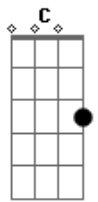

© ukulele-chords.com