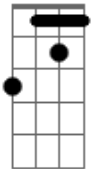

Acordes

© ukulele-chords.com

© ukulele-chords.com

Gb

© ukulele-chords.com

© ukulele-chords.com

© ukulele-chords.com