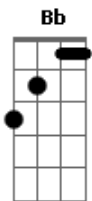

© ukulele-chords.com