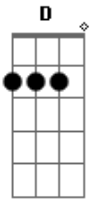

© ukulele-chords.com