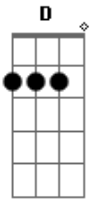

Banda S.I.G.A - O Problema

Tom: G

Intro: G G C

G C
Eu não quero ter esse problema

G C
De agora em diante eu quero vida plena

D C
Eu não quero mais saber do passado que passou
D

Eu só quero agradecer

C
Jesus Cristo me salvou

(G C)
Você diz que Sim, Jesus é o meu Senhor
Você diz que Sim, Jesus é o Salvador.

D
Ele é o meu Senhor ôôô
Ele é o Salvador

Repete tudo.
Final refrão 2x

Acordes

© ukulele-chords.com

© ukulele-chords.com

© ukulele-chords.com