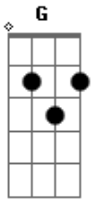

Banda S.I.G.A - O Problema

Tom: G

Intro: G G C

G C
Eu não quero ter esse problema

G C
De agora em diante eu quero vida plena

D C
Eu não quero mais saber do passado que passou
D

Eu só quero agradecer

C
Jesus Cristo me salvou

(G C)
Você diz que Sim, Jesus é o meu Senhor
Você diz que Sim, Jesus é o Salvador.

D
Ele é o meu Senhor ôôô
Ele é o Salvador

Repete tudo.
Final refrão 2x

Acordes

© ukulele-chords.com