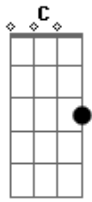

Banda S.I.G.A - O Problema

Tom: G

Intro: G G C

G C
Eu não quero ter esse problema

G C
De agora em diante eu quero vida plena

D C
Eu não quero mais saber do passado que passou
D

Eu só quero agradecer

C
Jesus Cristo me salvou

(G C)
Você diz que Sim, Jesus é o meu Senhor
Você diz que Sim, Jesus é o Salvador.

D
Ele é o meu Senhor ôôô
Ele é o Salvador

Repete tudo.
Final refrão 2x

Acordes

© ukulele-chords.com

© ukulele-chords.com

© ukulele-chords.com