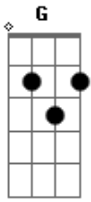

Banda S.I.G.A - O Problema

Tom: G

Intro: G G C

G C
Eu não quero ter esse problema

G C
De agora em diante eu quero vida plena

D C
Eu não quero mais saber do passado que passou
D

Eu só quero agradecer

C
Jesus Cristo me salvou

(G C)
Você diz que Sim, Jesus é o meu Senhor
Você diz que Sim, Jesus é o Salvador.

D
Ele é o meu Senhor ôôô
Ele é o Salvador

Repete tudo.
Final refrão 2x

Acordes

© ukulele-chords.com

© ukulele-chords.com

© ukulele-chords.com