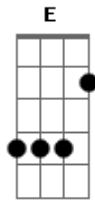

© ukulele-chords.com