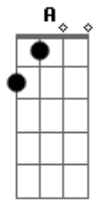

Banda S.I.G.A - Entrego Minha Vida

Tom: **A**

Intro: **A - Dbm - D - E** (Blues Acompanhando)

A
Há um outro em mim agora
Então pra honra e glória

E
Cristo vou louvar

A
Passou um tempo que foi fora
Mas eu não perdi a hora

E
Pra minha vida Te entregar

A
Um dia decidi me arrepender
E do pecado vou correr

E
Pra alcançar a minha vitória

A **Dbm**
Então, entrego minha vida

D
A um Deus que cura a ferida Refrão 2 vezes

E
E que pra sempre vou louvar

A
Jesus mudou a minha vida
E de uma forma tão sofrida

E
Foi para cruz pra me salvar

A
Não vou me esquecer do teu amor
Pois Tu escutas meu clamor

E
E não me deixa fraquejar

A
Um dia decidi me arrepender
E do pecado vou correr

E
Pra alcançar a minha vitória

Refrão 2 Vezes

Solo

Refrão Refrão 3 vezes

Acordes