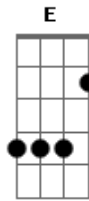

Banda S.I.G.A - Entrego Minha Vida

Tom: A

Intro: A - Dbm - D - E (Blues Acompanhando)

A
Há um outro em mim agora
Então pra honra e glória

E
Cristo vou louvar

A
Passou um tempo que foi fora
Mas eu não perdi a hora

A
Jesus mudou a minha vida
E de uma forma tão sofrida

E
Foi para cruz pra me salvar

A
Não vou me esquecer do teu amor
Pois Tu escutas meu clamor

E
E não me deixa fraquejar

A
Um dia decidi me arrepender
E do pecado vou correr

E
Pra alcançar a minha vitória

Refrão 2 Vezes

Solo

Refrão Refrão 3 vezes

Acordes

© ukulele-chords.com

© ukulele-chords.com

© ukulele-chords.com