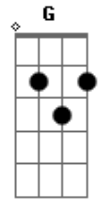

© ukulele-chords.com