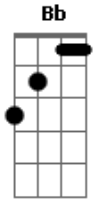

© ukulele-chords.com