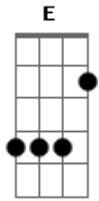

© ukulele-chords.com