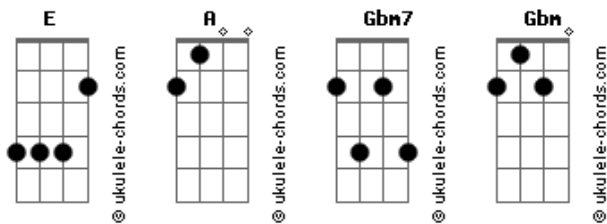

Banda Sétimo Selo - Percebi

tom:

Intro: A Gbm7 E
A Gbm7 E

Quantas vezes me afastei
Sem saber como voltar
Quantas vezes me afastei
Quantas vezes me afastei
Senhor me diz o que fazer
Pronto estou pra te ouvir
Senhor me diz o que fazer
Senhor me diz o que fazer

[Refrão]

D2 E
Percebi que não vivo mais sem ti
Gbm
Minha vida em tuas mãos
A
Eu te dou meu coração
D2 E
Percebi que preciso me entregar
Gbm
Me envolver no seu amor
A
Em tem colo estou Senhor

A
Hoje estou a te seguir
Sem lembrar o que passou
Gbm7
Hoje estou a te seguir
E
Hoje estou a te seguir

Acordes

A
Hoje a minha fé voltou
O seu amor me motivou
Gbm7
Hoje minha fé voltou
E
Hoje minha fé voltou

[Refrão]

D2 E
Percebi que não vivo mais sem ti
Gbm
Minha vida em tuas mãos
A
Eu te dou meu coração
D2 E
Percebi que preciso me entregar
Gbm
Me envolver no seu amor
A
Em tem colo estou Senhor

[Ponte]

D2 E
Não sou mais eu quem vive aqui
A D2
Mas Cristo vive em mim

[Refrão]

D2 E
Percebi que não vivo mais sem ti
Gbm
Minha vida em tuas mãos
A
Eu te dou meu coração
D2 E
Percebi que preciso me entregar
Gbm
Me envolver no seu amor
A
Em tem colo estou Senhor