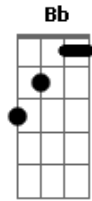

© ukulele-chords.com