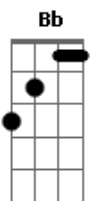

© ukulele-chords.com

© ukulele-chords.com