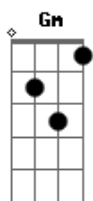

Banda Sentido Inverso - Caminho Certo

Tom: F

Intro: Gm Dm C

Gm Dm C
Existe um caminho certo

Gm Dm C
Caminho que me leva ao céu

Gm Dm C
Este caminho é estreito

F Am Bb
O caminho é JESUS!

F Am Bb
O caminho é JESUS!

F Am Bb
O caminho é JESUS!

Bb C
Eu quero andar com DEUS!

A Dm C
Quero estar sempre com DEUS!

Bb C
Por este caminho certo

F Am Bb
Que me leva ao céu!

F Am Bb
Que me leva ao céu!

F Am Bb
Que me leva ao céu!

Que me leva ao céu!

(Gm Dm C)

(Gm Dm C)

[Final] Gm Dm C
Gm Dm C
Gm Dm C
Gm Dm C Am F

Acordes

© ukulele-chords.com

© ukulele-chords.com

© ukulele-chords.com

© ukulele-chords.com