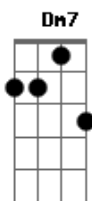

© ukulele-chords.com

© ukulele-chords.com