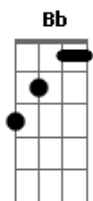

Banda Sentido Inverso - Caminho Certo

Tom: F

Intro: Gm7 Dm C

Gm7 Dm7 C
Existe um caminho certo
Gm7 Dm7 C
Caminho que me leva ao céu
Gm7 Dm7 C
Este caminho é estreito

F Am7 Bb
O caminho é JESUS!
F Am7 Bb
O caminho é JESUS!
F Am7 Bb
O caminho é JESUS!

Bb C
Eu quero andar com DEUS!

A Dm7 C
Quero estar sempre com DEUS!
Bb C
Por este caminho certo
F Am7 Bb
Que me leva ao céu!
F Am7 Bb
Que me leva ao céu!
F Am7 Bb
Que me leva ao céu!
(Gm7 Dm C)
(Gm7 Dm C)
[Final] Gm7 Dm C
Gm7 Dm C
Gm7 Dm C
Gm7 Dm C Am7 F

Acordes

© ukulele-chords.com

© ukulele-chords.com

© ukulele-chords.com

© ukulele-chords.com

© ukulele-chords.com

© ukulele-chords.com

© ukulele-chords.com

© ukulele-chords.com