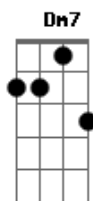

© ukulele-chords.com