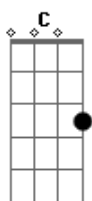

© ukulele-chords.com