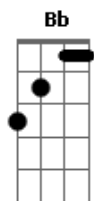

© ukulele-chords.com