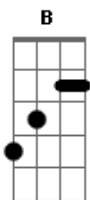

Banda Sentido Inverso - A Profecia

Tom: D

Intro: Bm7 G Gb7
Bm7 G Gb7

Quem mais poderia amar
Bm7 G Gb7
Bm7 G Gb7

A ponto de enviar, a ponto de entregar, sacrificar

Seu próprio filho, afim de perdoar a humanidade
G Gb7 Bm7 G

Que vive no engano, que vive no erro
Gb7 Bm7 G Gb7

Em meio ao desespero, angustia e dor

(Bm7 G Gb7)
(Bm7 G Gb7)

Esquecendo-se do SENHOR
Bm7 G Gb7

Criatura do criador
Bm7 G Gb7 Bm7

Que já prometeu enviar o Messias
G Gb7 Bm7 G Bm7 G

0 rei dos judeus
Gb7 Bm7 G

Cordeiro de Deus
Gb7 Bm7 G Gb7

0 rei dos judeus

B G Gb

Jesus

B G Gb

Jesus é o messias

B G Gb

Jesus

B G Gb

Jesus é o messias

(B B B Gb)

[Solo] B G F#7

Acordes

© ukulele-chords.com

© ukulele-chords.com