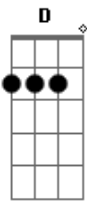

Banda Sentido Inverso - A Profecia

Tom: D

Intro: Bm7 G Gb7
Bm7 G Gb7

Quem mais poderia amar
Bm7 G Gb7
Bm7 G Gb7

A ponto de enviar, a ponto de entregar, sacrificar

Seu próprio filho, afim de perdoar a humanidade
G Gb7 Bm7 G

Jesus

Jesus é o messias

(B B B Gb)

[Solo] B G F#7

Acordes

© ukulele-chords.com

© ukulele-chords.com

© ukulele-chords.com