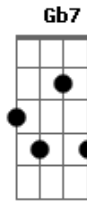

© ukulele-chords.com