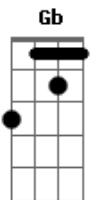

© ukulele-chords.com