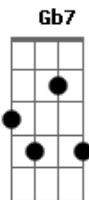

© ukulele-chords.com