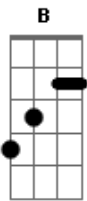

Banda Sentido Inverso - A Profecia

Tom: D

Intro: Bm7 G Gb7
Bm7 G Gb7

Quem mais poderia amar
Bm7 G Gb7
Bm7 G Gb7

A ponto de enviar, a ponto de entregar, sacrificar

Seu próprio filho, afim de perdoar a humanidade
G Gb7 Bm7 G

Que vive no engano, que vive no erro
Gb7 Bm7 G Gb7

Em meio ao desespero, angustia e dor

(Bm7 G Gb7)
(Bm7 G Gb7)

Esquecendo-se do SENHOR
Bm7 G Gb7 Bm7

Criatura do criador

Que já prometeu enviar o Messias
G Gb7 Bm7 G Bm7 G

0 rei dos judeus

Cordeiro de Deus

0 rei dos judeus
Gb7 Bm7 G Gb7

Jesus

Jesus

Jesus é o messias

Jesus é o messias

Jesus

Jesus

Jesus é o messias

(B B B Gb)

[Solo] B G F#7

Acordes

© ukulele-chords.com

© ukulele-chords.com

© ukulele-chords.com