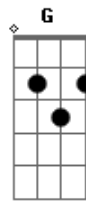

Banda Sentido Inverso - A Profecia

Tom: D

Intro: Bm7 G Gb7
Bm7 G Gb7

Quem mais poderia amar
Bm7 G Gb7
Bm7 G Gb7

A ponto de enviar, a ponto de entregar, sacrificar

Seu próprio filho, afim de perdoar a humanidade
G Gb7 Bm7 G

Que vive no engano, que vive no erro
Gb7 Bm7 G Gb7

Em meio ao desespero, angustia e dor

(Bm7 G Gb7)
(Bm7 G Gb7)

Esquecendo-se do SENHOR
Bm7 G Gb7 Bm7

Criatura do criador

Que já prometeu enviar o Messias
G Gb7 Bm7 G Bm7 G

0 rei dos judeus

Cordeiro de Deus

0 rei dos judeus
Gb7 Bm7 G Gb7

Jesus

Jesus

Jesus é o messias

Jesus é o messias

Jesus

Jesus

Jesus é o messias

(B B B Gb)

[Solo] B G F#7

Acordes

© ukulele-chords.com

© ukulele-chords.com

© ukulele-chords.com