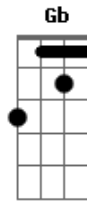

© ukulele-chords.com