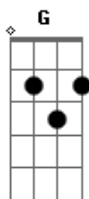

Banda Semeadores da Fé - Aleluia!

Tom: G

Intro: Am F G
Am F G
Am F G
Am F G

Am F G Am F G
O Senhor me chamou para dançar em seu nome
Am F G Am F G
Assim Como a noiva que espera o seu noivo
Am F G
"Louvai-o com adufes e danças
Am F G Am F G
Louvai-o com a lira e a cítara"

Am F G Am F G
O Senhor me chamou para cantar em seu nome
Am F G Am F G
Assim como os seus anjos cantam pra mim
Am F G
"Louvai-o ao som da trombeta
Am F G Am D
Louvai-o com a harpa e a flauta"

C G Am
Aleluia
C G Am
Aleluia
C G Am
Aleluia

C G Am F G
Pois tudo o que respira louva o Senhor
Am F G Am F G
O Senhor me chamou para adorar o seu nome
Am F G Am F G
Assim como seu filho um dia fez
Am F G
"Louvai-o em seu santuário
Am F G Am F G
Louvai-o em seu majestoso firmamento"
Am F G Am F G
Eu vim pra glorificar o meu Senhor
Am F G Am F G
Eu vim para adorar o seu poder
Am F G
"Louvai-o por suas obras
Am F G Am D
Louvai-o por sua majestade infinita"
C G Am
Aleluia
C G Am
Aleluia
C G Am
Aleluia
C G Am F G
Pois tudo o que respira louva o Senhor

Acordes

© ukulele-chords.com