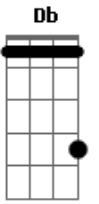

© ukulele-chords.com