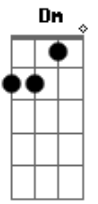

© ukulele-chords.com