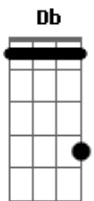

© ukulele-chords.com