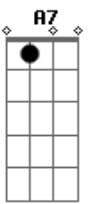

Banda Sayonara - Stand-By (Louco Coração)

Tom: F
Intro: (Dm Bb Gm A7)

Dm Bb Dm Bb
Gm
Se você vier estarei aqui, se você chamar pode crer eu vou
A7 Dm A7 Dm
Seja aonde for (seja como for)

Dm Bb Gm
A7
Meu amor está saudade desde que você partiu

Bb Dm

Não quer deixar meu coração, sou tua flor tua metade
F

A7
Tua prisão em liberdade, teu jardim, teu louco amor

Bb
C
E toda noite em minha cama ainda chamo por teu nome

Bb C Db
Essa paixão é que me mata é esse amor que me consome
Dm Bb

A7 Gm
Mas eu não quero outro homem eu preciso é de você...

Acordes

© ukulele-chords.com

© ukulele-chords.com

© ukulele-chords.com

© ukulele-chords.com

© ukulele-chords.com

© ukulele-chords.com