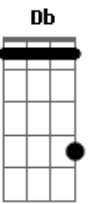

Banda Sayonara - Stand-By (Louco Coração)

Tom: F
Intro: (Dm Bb Gm A7)

Dm Bb Dm Bb
Gm
Se você vier estarei aqui, se você chamar pode crer eu vou
A7 Dm A7 Dm
Seja aonde for (seja como for)

Dm Bb Gm
A7
Meu amor está saudade desde que você partiu

Bb Dm

Não quer deixar meu coração, sou tua flor tua metade
F

A7
Tua prisão em liberdade, teu jardim, teu louco amor

Bb
C
E toda noite em minha cama ainda chamo por teu nome

Bb C Db
Essa paixão é que me mata é esse amor que me consome
Dm Bb

A7 Gm
Mas eu não quero outro homem eu preciso é de você...

Acordes

© ukulele-chords.com

© ukulele-chords.com

© ukulele-chords.com

© ukulele-chords.com

© ukulele-chords.com

© ukulele-chords.com