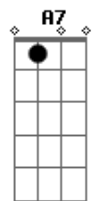

© ukulele-chords.com