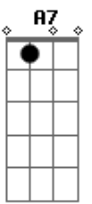

Banda Sayonara - Stand-By (Louco Coração)

Tom: F
Intro: (Dm Bb Gm A7)

Dm Bb Dm Bb
Gm
Se você vier estarei aqui, se você chamar pode crer eu vou
A7 Dm A7 Dm
Seja aonde for (seja como for)

Dm Bb Gm
A7
Meu amor está saudade desde que você partiu

Bb

Não quer deixar meu coração, sou tua flor tua metade
F

A7
Tua prisão em liberdade, teu jardim, teu louco amor

Bb
C
E toda noite em minha cama ainda chamo por teu nome

Bb
C Db
Essa paixão é que me mata é esse amor que me consome
Dm Bb

A7
Mas eu não quero outro homem eu preciso é de você...

Gm

Acordes

© ukulele-chords.com

© ukulele-chords.com

© ukulele-chords.com

© ukulele-chords.com

© ukulele-chords.com