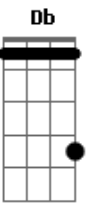

© ukulele-chords.com