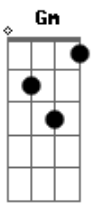

Banda Sayonara - Stand-By (Louco Coração)

Tom: F
Intro: (Dm Bb Gm A7)

Dm Bb Dm Bb
Gm
Se você vier estarei aqui, se você chamar pode crer eu vou
A7 Dm A7 Dm
Seja aonde for (seja como for)

Dm Bb Gm
A7
Meu amor está saudade desde que você partiu

Bb

Não quer deixar meu coração, sou tua flor tua metade
F

A7
Tua prisão em liberdade, teu jardim, teu louco amor

Bb
C
E toda noite em minha cama ainda chamo por teu nome

Bb
C Db
Essa paixão é que me mata é esse amor que me consome
Dm Bb

Gm

A7
Mas eu não quero outro homem eu preciso é de você...

Acordes

© ukulele-chords.com

© ukulele-chords.com

© ukulele-chords.com

© ukulele-chords.com

© ukulele-chords.com