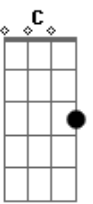

Banda Sayonara - Stand-By (Louco Coração)

Tom: F
Intro: (Dm Bb Gm A7)

Dm Bb Dm Bb
Gm
Se você vier estarei aqui, se você chamar pode crer eu vou
A7 Dm A7 Dm
Seja aonde for (seja como for)

Dm Bb Gm
A7
Meu amor está saudade desde que você partiu

Bb

Não quer deixar meu coração, sou tua flor tua metade
F

A7
Tua prisão em liberdade, teu jardim, teu louco amor

Bb
C
E toda noite em minha cama ainda chamo por teu nome

Bb
C Db
Essa paixão é que me mata é esse amor que me consome
Dm Bb

Gm

A7
Mas eu não quero outro homem eu preciso é de você...

Acordes

© ukulele-chords.com

© ukulele-chords.com

© ukulele-chords.com

© ukulele-chords.com

© ukulele-chords.com