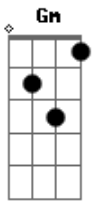

Banda Sayonara - Stand-By (Louco Coração)

Tom: F
Intro: (Dm Bb Gm A7)

Dm Bb Dm Bb
Gm
Se você vier estarei aqui, se você chamar pode crer eu vou
A7 Dm A7 Dm
Seja aonde for (seja como for)

Dm Bb Gm
A7
Meu amor está saudade desde que você partiu

Bb

Não quer deixar meu coração, sou tua flor tua metade
F

A7
Tua prisão em liberdade, teu jardim, teu louco amor

Bb
C
E toda noite em minha cama ainda chamo por teu nome

Bb
C Db
Essa paixão é que me mata é esse amor que me consome
Dm Bb

Gm

A7
Mas eu não quero outro homem eu preciso é de você...

Acordes

© ukulele-chords.com

© ukulele-chords.com

© ukulele-chords.com

© ukulele-chords.com

© ukulele-chords.com