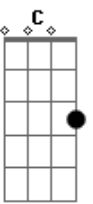

Banda Sayonara - Stand-By (Louco Coração)

Tom: F
Intro: (Dm Bb Gm A7)

Dm Bb Dm Bb
Gm
Se você vier estarei aqui, se você chamar pode crer eu vou
A7 Dm A7 Dm
Seja aonde for (seja como for)

Dm Bb Gm
A7
Meu amor está saudade desde que você partiu

Bb Dm

Não quer deixar meu coração, sou tua flor tua metade
F

A7
Tua prisão em liberdade, teu jardim, teu louco amor

Bb
C
E toda noite em minha cama ainda chamo por teu nome

Bb C Db
Essa paixão é que me mata é esse amor que me consome
Dm Bb

A7 Gm
Mas eu não quero outro homem eu preciso é de você...

Acordes

© ukulele-chords.com

© ukulele-chords.com

© ukulele-chords.com

© ukulele-chords.com

© ukulele-chords.com

© ukulele-chords.com