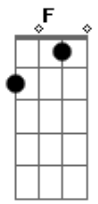

Banda Sayonara - Stand-By (Louco Coração)

Tom: F
Intro: (Dm Bb Gm A7)

Dm Bb Dm Bb
Gm
Se você vier estarei aqui, se você chamar pode crer eu vou
A7 Dm A7 Dm
Seja aonde for (seja como for)

Dm Bb Gm
A7
Meu amor está saudade desde que você partiu

Bb

Não quer deixar meu coração, sou tua flor tua metade
F

A7
Tua prisão em liberdade, teu jardim, teu louco amor

Bb
C
E toda noite em minha cama ainda chamo por teu nome

Bb
C Db
Essa paixão é que me mata é esse amor que me consome
Dm Bb

Gm

A7
Mas eu não quero outro homem eu preciso é de você...

Acordes

© ukulele-chords.com