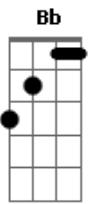

Banda Sayonara - Stand-By (Louco Coração)

Tom: F
Intro: (Dm Bb Gm A7)

Dm Bb Dm Bb
Gm
Se você vier estarei aqui, se você chamar pode crer eu vou
A7 Dm A7 Dm
Seja aonde for (seja como for)

Dm Bb Gm
A7
Meu amor está saudade desde que você partiu

Bb

Não quer deixar meu coração, sou tua flor tua metade
F

A7
Tua prisão em liberdade, teu jardim, teu louco amor

Bb
C
E toda noite em minha cama ainda chamo por teu nome

Bb
C Db
Essa paixão é que me mata é esse amor que me consome
Dm Bb

A7
Mas eu não quero outro homem eu preciso é de você...

Gm

Acordes

© ukulele-chords.com

© ukulele-chords.com

© ukulele-chords.com

© ukulele-chords.com

© ukulele-chords.com