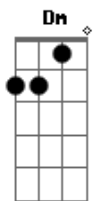

© ukulele-chords.com