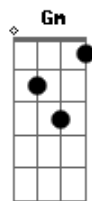

© ukulele-chords.com