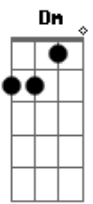

© ukulele-chords.com

© ukulele-chords.com