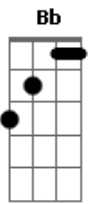

Banda Sayonara - Stand-By (Louco Coração)

Tom: F
Intro: (Dm Bb Gm A7)

Dm Bb Dm Bb
Gm
Se você vier estarei aqui, se você chamar pode crer eu vou
A7 Dm A7 Dm
Seja aonde for (seja como for)

Dm Bb Gm
A7
Meu amor está saudade desde que você partiu

Bb Dm

Não quer deixar meu coração, sou tua flor tua metade
F

A7
Tua prisão em liberdade, teu jardim, teu louco amor

Bb
C
E toda noite em minha cama ainda chamo por teu nome

Bb C Db
Essa paixão é que me mata é esse amor que me consome
Dm Bb

A7 Gm
Mas eu não quero outro homem eu preciso é de você...

Acordes

© ukulele-chords.com

© ukulele-chords.com

© ukulele-chords.com

© ukulele-chords.com

© ukulele-chords.com

© ukulele-chords.com