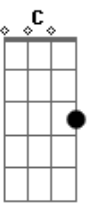

Banda Sayonara - Stand-By (Louco Coração)

Tom: F
Intro: (Dm Bb Gm A7)

Dm Bb Dm Bb
Gm
Se você vier estarei aqui, se você chamar pode crer eu vou
A7 Dm A7 Dm
Seja aonde for (seja como for)

Dm Bb Gm
A7
Meu amor está saudade desde que você partiu

Bb

Não quer deixar meu coração, sou tua flor tua metade
F

A7
Tua prisão em liberdade, teu jardim, teu louco amor

Bb
C
E toda noite em minha cama ainda chamo por teu nome

Bb
C Db
Essa paixão é que me mata é esse amor que me consome
Dm Bb

A7
Mas eu não quero outro homem eu preciso é de você...

Gm

Acordes

© ukulele-chords.com

© ukulele-chords.com

© ukulele-chords.com

© ukulele-chords.com

© ukulele-chords.com