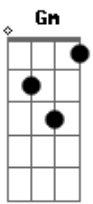

Banda Sayonara - Stand-By (Louco Coração)

Tom: F
Intro: (Dm Bb Gm A7)

Dm Bb Dm Bb
Gm
Se você vier estarei aqui, se você chamar pode crer eu vou
A7 Dm A7 Dm
Seja aonde for (seja como for)

Dm Bb Gm
A7
Meu amor está saudade desde que você partiu

Bb Dm

Não quer deixar meu coração, sou tua flor tua metade
F

A7
Tua prisão em liberdade, teu jardim, teu louco amor

Bb
C
E toda noite em minha cama ainda chamo por teu nome

Bb C Db
Essa paixão é que me mata é esse amor que me consome
Dm Bb

A7 Gm
Mas eu não quero outro homem eu preciso é de você...

Acordes

© ukulele-chords.com

© ukulele-chords.com

© ukulele-chords.com

© ukulele-chords.com

© ukulele-chords.com

© ukulele-chords.com