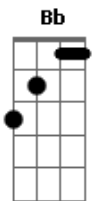

© ukulele-chords.com