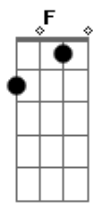

Banda Sayonara - Stand-By (Louco Coração)

Tom: F
Intro: (Dm Bb Gm A7)

Dm Bb Dm Bb
Gm
Se você vier estarei aqui, se você chamar pode crer eu vou
A7 Dm A7 Dm
Seja aonde for (seja como for)

Dm Bb Gm
A7
Meu amor está saudade desde que você partiu

Bb

Não quer deixar meu coração, sou tua flor tua metade
F

A7
Tua prisão em liberdade, teu jardim, teu louco amor

Bb
C
E toda noite em minha cama ainda chamo por teu nome

Bb
C Db
Essa paixão é que me mata é esse amor que me consome
Dm Bb

Gm

A7
Mas eu não quero outro homem eu preciso é de você...

Acordes