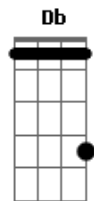

© ukulele-chords.com