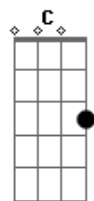

© ukulele-chords.com