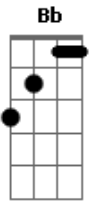

Banda Sayonara - Stand-By (Louco Coração)

Tom: F
Intro: (Dm Bb Gm A7)

Dm Bb Dm Bb
Gm
Se você vier estarei aqui, se você chamar pode crer eu vou
A7 Dm A7 Dm
Seja aonde for (seja como for)

Dm Bb Gm
A7
Meu amor está saudade desde que você partiu

Bb

Não quer deixar meu coração, sou tua flor tua metade
F

A7
Tua prisão em liberdade, teu jardim, teu louco amor

Bb
C
E toda noite em minha cama ainda chamo por teu nome

Bb
C Db
Essa paixão é que me mata é esse amor que me consome
Dm Bb

Gm

A7
Mas eu não quero outro homem eu preciso é de você...

Acordes

© ukulele-chords.com

© ukulele-chords.com

© ukulele-chords.com

© ukulele-chords.com

© ukulele-chords.com