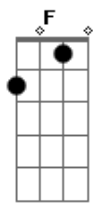

Banda Sayonara - Stand-By (Louco Coração)

Tom: F
Intro: (Dm Bb Gm A7)

Dm Bb Dm Bb
Gm
Se você vier estarei aqui, se você chamar pode crer eu vou
A7 Dm A7 Dm
Seja aonde for (seja como for)

Dm Bb Gm
A7
Meu amor está saudade desde que você partiu

Bb Dm

Não quer deixar meu coração, sou tua flor tua metade
F

A7
Tua prisão em liberdade, teu jardim, teu louco amor

Bb
C
E toda noite em minha cama ainda chamo por teu nome

Bb C Db
Essa paixão é que me mata é esse amor que me consome
Dm Bb

A7 Gm
Mas eu não quero outro homem eu preciso é de você...

Acordes