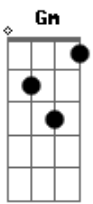

Banda Sayonara - Stand-By (Louco Coração)

Tom: F
Intro: (Dm Bb Gm A7)

Dm Bb Dm Bb
Gm
Se você vier estarei aqui, se você chamar pode crer eu vou
A7 Dm A7 Dm
Seja aonde for (seja como for)

Dm Bb Gm
A7
Meu amor está saudade desde que você partiu

Bb

Não quer deixar meu coração, sou tua flor tua metade
F

A7
Tua prisão em liberdade, teu jardim, teu louco amor

Bb
C
E toda noite em minha cama ainda chamo por teu nome

Bb
C Db
Essa paixão é que me mata é esse amor que me consome
Dm Bb

A7
Mas eu não quero outro homem eu preciso é de você...

Gm

Acordes

© ukulele-chords.com

© ukulele-chords.com

© ukulele-chords.com

© ukulele-chords.com

© ukulele-chords.com