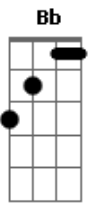

Banda Sayonara - Stand-By (Louco Coração)

Tom: F
Intro: (Dm Bb Gm A7)

Dm Bb Dm Bb
Gm
Se você vier estarei aqui, se você chamar pode crer eu vou
A7 Dm A7 Dm
Seja aonde for (seja como for)

Dm Bb Gm
A7
Meu amor está saudade desde que você partiu

Bb

Não quer deixar meu coração, sou tua flor tua metade
F

A7
Tua prisão em liberdade, teu jardim, teu louco amor

Bb
C
E toda noite em minha cama ainda chamo por teu nome

Bb
C Db
Essa paixão é que me mata é esse amor que me consome
Dm Bb

Gm

A7
Mas eu não quero outro homem eu preciso é de você...

Acordes

© ukulele-chords.com

© ukulele-chords.com

© ukulele-chords.com

© ukulele-chords.com

© ukulele-chords.com