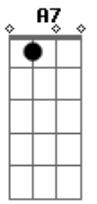

Banda Sayonara - Stand-By (Louco Coração)

Tom: F
Intro: (Dm Bb Gm A7)

Dm Bb Dm Bb
Gm
Se você vier estarei aqui, se você chamar pode crer eu vou
A7 Dm A7 Dm
Seja aonde for (seja como for)

Dm Bb Gm
A7
Meu amor está saudade desde que você partiu

Bb

Não quer deixar meu coração, sou tua flor tua metade
F

A7
Tua prisão em liberdade, teu jardim, teu louco amor

Bb
C
E toda noite em minha cama ainda chamo por teu nome

Bb
C Db
Essa paixão é que me mata é esse amor que me consome
Dm Bb

Gm

A7
Mas eu não quero outro homem eu preciso é de você...

Acordes

© ukulele-chords.com

© ukulele-chords.com

© ukulele-chords.com

© ukulele-chords.com

© ukulele-chords.com