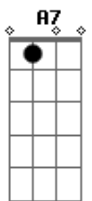

© ukulele-chords.com