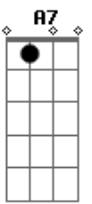

Banda Sayonara - Stand-By (Louco Coração)

Tom: F
Intro: (Dm Bb Gm A7)

Dm Bb Dm Bb
Gm
Se você vier estarei aqui, se você chamar pode crer eu vou
A7 Dm A7 Dm
Seja aonde for (seja como for)

Dm Bb Gm
A7
Meu amor está saudade desde que você partiu

Bb

Não quer deixar meu coração, sou tua flor tua metade
F

A7
Tua prisão em liberdade, teu jardim, teu louco amor

Bb
C
E toda noite em minha cama ainda chamo por teu nome

Bb
C Db
Essa paixão é que me mata é esse amor que me consome
Dm Bb

Gm

A7
Mas eu não quero outro homem eu preciso é de você...

Acordes

© ukulele-chords.com

© ukulele-chords.com

© ukulele-chords.com

© ukulele-chords.com

© ukulele-chords.com