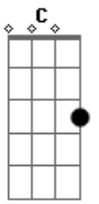

Banda Sayonara - Stand-By (Louco Coração)

Tom: F
Intro: (Dm Bb Gm A7)

Dm Bb Dm Bb
Gm
Se você vier estarei aqui, se você chamar pode crer eu vou
A7 Dm A7 Dm
Seja aonde for (seja como for)

Dm Bb Gm
A7
Meu amor está saudade desde que você partiu

Bb

Não quer deixar meu coração, sou tua flor tua metade
F

A7
Tua prisão em liberdade, teu jardim, teu louco amor

Bb
C
E toda noite em minha cama ainda chamo por teu nome

Bb
C Db
Essa paixão é que me mata é esse amor que me consome
Dm Bb

Gm

A7
Mas eu não quero outro homem eu preciso é de você...

Acordes

© ukulele-chords.com

© ukulele-chords.com

© ukulele-chords.com

© ukulele-chords.com

© ukulele-chords.com