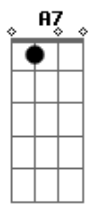

Banda Sayonara - Stand-by

Tom: F

(Edinho)

Intro: (Dm Bb Gm A7)

Dm Bb Dm Bb
 Gm
 Se você vier estarei aqui, se você chamar pode crer eu vou
 A7 Dm A7 Dm
 Seja aonde for (seja como for)

Dm Bb Gm
 A7
 Meu amor está saudade desde que você partiu

Bb

Não quer deixar meu coração, sou tua flor tua metade
 F

A7
 Tua prisão em liberdade, teu jardim, teu louco amor

Bb
 C
 E toda noite em minha cama ainda chamo por teu nome
 Bb
 C Db
 Essa paixão é que me mata é esse amor que me consome

A7 Dm Bb Gm
 Mas eu não quero outro homem eu preciso é de
 você.....

Acordes

© ukulele-chords.com

© ukulele-chords.com

© ukulele-chords.com

© ukulele-chords.com

© ukulele-chords.com

© ukulele-chords.com