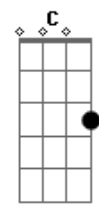

Banda Sayonara - Stand-by

Tom: F

(Edinho)

Intro: (Dm Bb Gm A7)

Dm Bb Dm Bb
 Gm
 Se você vier estarei aqui, se você chamar pode crer eu vou
 A7 Dm A7 Dm
 Seja aonde for (seja como for)

Dm Bb Gm
 A7
 Meu amor está saudade desde que você partiu

Bb

Não quer deixar meu coração, sou tua flor tua metade
 F

A7
 Tua prisão em liberdade, teu jardim, teu louco amor

Bb
 C
 E toda noite em minha cama ainda chamo por teu nome
 Bb
 C Db
 Essa paixão é que me mata é esse amor que me consome

A7 Dm Bb Gm
 Mas eu não quero outro homem eu preciso é de
 você.....

Acordes

© ukulele-chords.com

© ukulele-chords.com

© ukulele-chords.com

© ukulele-chords.com

© ukulele-chords.com

© ukulele-chords.com