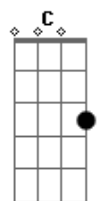

Banda Sayonara - Stand-by

Tom: F

(Edinho)

Intro: (Dm Bb Gm A7)

Dm Bb Dm Bb
 Gm
 Se você vier estarei aqui, se você chamar pode crer eu vou
 A7 Dm A7 Dm
 Seja aonde for (seja como for)

Dm Bb Gm
 A7
 Meu amor está saudade desde que você partiu

Bb

Não quer deixar meu coração, sou tua flor tua metade
 F

A7
 Tua prisão em liberdade, teu jardim, teu louco amor

Bb
 C
 E toda noite em minha cama ainda chamo por teu nome
 Bb
 C Db
 Essa paixão é que me mata é esse amor que me consome

A7 Dm Bb Gm
 Mas eu não quero outro homem eu preciso é de
 você.....

Acordes

© ukulele-chords.com

© ukulele-chords.com

© ukulele-chords.com

© ukulele-chords.com

© ukulele-chords.com

© ukulele-chords.com