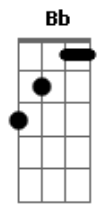

Banda Sayonara - Stand-by

Tom: F

(Edinho)

Intro: (Dm Bb Gm A7)

Dm Bb Dm Bb
 Gm
 Se você vier estarei aqui, se você chamar pode crer eu vou
 A7 Dm A7 Dm
 Seja aonde for (seja como for)

Dm Bb Gm
 A7
 Meu amor está saudade desde que você partiu

Bb

Não quer deixar meu coração, sou tua flor tua metade
 F

A7
 Tua prisão em liberdade, teu jardim, teu louco amor

Bb
 C
 E toda noite em minha cama ainda chamo por teu nome
 Bb
 C Db
 Essa paixão é que me mata é esse amor que me consome

A7 Dm Bb Gm
 Mas eu não quero outro homem eu preciso é de
 você.....

Acordes

© ukulele-chords.com

© ukulele-chords.com

© ukulele-chords.com

© ukulele-chords.com

© ukulele-chords.com

© ukulele-chords.com