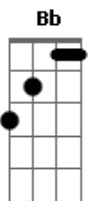

Banda Sayonara - Stand-by

Tom: F

(Edinho)

Intro: (Dm Bb Gm A7)

Dm Bb Dm Bb
 Gm
 Se você vier estarei aqui, se você chamar pode crer eu vou
 A7 Dm A7 Dm
 Seja aonde for (seja como for)

Dm Bb Gm
 A7
 Meu amor está saudade desde que você partiu
 Bb Dm

Não quer deixar meu coração, sou tua flor tua metade
 F

A7
 Tua prisão em liberdade, teu jardim, teu louco amor

Bb
 C
 E toda noite em minha cama ainda chamo por teu nome
 Bb
 C Db
 Essa paixão é que me mata é esse amor que me consome

A7 Dm Bb Gm
 Mas eu não quero outro homem eu preciso é de
 você.....

Acordes

© ukulele-chords.com

© ukulele-chords.com

© ukulele-chords.com

© ukulele-chords.com

© ukulele-chords.com

© ukulele-chords.com