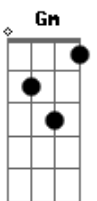

Banda Sayonara - Stand-by

Tom: F

(Edinho)

Intro: (Dm Bb Gm A7)

Dm Bb Dm Bb
 Gm
 Se você vier estarei aqui, se você chamar pode crer eu vou
 A7 Dm A7 Dm
 Seja aonde for (seja como for)

Dm Bb Gm
 A7
 Meu amor está saudade desde que você partiu
 Bb Dm

Não quer deixar meu coração, sou tua flor tua metade
 F

A7
 Tua prisão em liberdade, teu jardim, teu louco amor

Bb
 C
 E toda noite em minha cama ainda chamo por teu nome
 Bb
 C Db
 Essa paixão é que me mata é esse amor que me consome

A7 Dm Bb Gm
 Mas eu não quero outro homem eu preciso é de
 você.....

Acordes

© ukulele-chords.com

© ukulele-chords.com

© ukulele-chords.com

© ukulele-chords.com

© ukulele-chords.com

© ukulele-chords.com