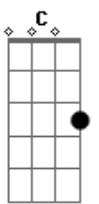

Banda Sayonara - Stand-by

Tom: F

(Edinho)

Intro: (Dm Bb Gm A7)

Dm Bb Dm Bb
 Gm
 Se você vier estarei aqui, se você chamar pode crer eu vou
 A7 Dm A7 Dm
 Seja aonde for (seja como for)

Dm Bb Gm
 A7
 Meu amor está saudade desde que você partiu

Bb

Não quer deixar meu coração, sou tua flor tua metade
 F

A7
 Tua prisão em liberdade, teu jardim, teu louco amor

Bb
 C
 E toda noite em minha cama ainda chamo por teu nome
 Bb
 C Db
 Essa paixão é que me mata é esse amor que me consome

A7 Dm Bb Gm
 Mas eu não quero outro homem eu preciso é de
 você.....

Acordes

© ukulele-chords.com

© ukulele-chords.com

© ukulele-chords.com

© ukulele-chords.com

© ukulele-chords.com

© ukulele-chords.com