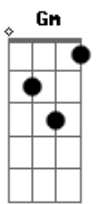

Banda Sayonara - Stand-by

Tom: F

(Edinho)

Intro: (Dm Bb Gm A7)

Dm Bb Dm Bb
 Gm
 Se você vier estarei aqui, se você chamar pode crer eu vou
 A7 Dm A7 Dm
 Seja aonde for (seja como for)

Dm Bb Gm
 A7
 Meu amor está saudade desde que você partiu

Bb

Não quer deixar meu coração, sou tua flor tua metade
 F

A7
 Tua prisão em liberdade, teu jardim, teu louco amor

Bb
 C
 E toda noite em minha cama ainda chamo por teu nome
 Bb
 C Db
 Essa paixão é que me mata é esse amor que me consome

A7 Dm Bb Gm
 Mas eu não quero outro homem eu preciso é de
 você.....

Acordes

© ukulele-chords.com

© ukulele-chords.com

© ukulele-chords.com

© ukulele-chords.com

© ukulele-chords.com

© ukulele-chords.com