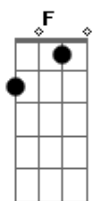

Banda Sayonara - Stand-by

Tom: F

(Edinho)

Intro: (Dm Bb Gm A7)

Dm Bb Dm Bb
Gm
Se você vier estarei aqui, se você chamar pode crer eu vou
A7 Dm A7 Dm
Seja aonde for (seja como for)

Dm Bb Gm
A7
Meu amor está saudade desde que você partiu

Bb

Não quer deixar meu coração, sou tua flor tua metade
F

A7
Tua prisão em liberdade, teu jardim, teu louco amor

Bb
C
E toda noite em minha cama ainda chamo por teu nome
Bb
C Db
Essa paixão é que me mata é esse amor que me consome

A7 Dm Bb Gm
Mas eu não quero outro homem eu preciso é de
você.....

Acordes

© ukulele-chords.com