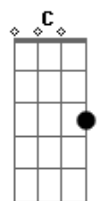

Banda Sayonara - Stand-by

Tom: F

(Edinho)

Intro: (Dm Bb Gm A7)

Dm Bb Dm Bb
 Gm
 Se você vier estarei aqui, se você chamar pode crer eu vou
 A7 Dm A7 Dm
 Seja aonde for (seja como for)

Dm Bb Gm
 A7
 Meu amor está saudade desde que você partiu
 Bb Dm

Não quer deixar meu coração, sou tua flor tua metade
 F

A7
 Tua prisão em liberdade, teu jardim, teu louco amor

Bb
 C
 E toda noite em minha cama ainda chamo por teu nome
 Bb
 C Db
 Essa paixão é que me mata é esse amor que me consome

A7 Dm Bb Gm
 Mas eu não quero outro homem eu preciso é de
 você.....

Acordes

© ukulele-chords.com

© ukulele-chords.com

© ukulele-chords.com

© ukulele-chords.com

© ukulele-chords.com

© ukulele-chords.com