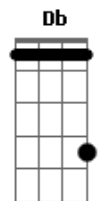

Banda Sayonara - Stand-by

Tom: F

(Edinho)

Intro: (Dm Bb Gm A7)

Dm Bb Dm Bb
 Gm
 Se você vier estarei aqui, se você chamar pode crer eu vou
 A7 Dm A7 Dm
 Seja aonde for (seja como for)

Dm Bb Gm
 A7
 Meu amor está saudade desde que você partiu
 Bb Dm

Não quer deixar meu coração, sou tua flor tua metade
 F

A7
 Tua prisão em liberdade, teu jardim, teu louco amor

Bb
 C
 E toda noite em minha cama ainda chamo por teu nome
 Bb
 C Db
 Essa paixão é que me mata é esse amor que me consome

A7 Dm Bb Gm
 Mas eu não quero outro homem eu preciso é de
 você.....

Acordes

© ukulele-chords.com

© ukulele-chords.com

© ukulele-chords.com

© ukulele-chords.com

© ukulele-chords.com

© ukulele-chords.com