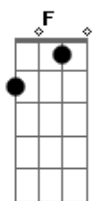

Banda Sayonara - Stand-by

Tom: F

(Edinho)

Intro: (Dm Bb Gm A7)

Dm Bb Dm Bb
Gm
Se você vier estarei aqui, se você chamar pode crer eu vou
A7 Dm A7 Dm
Seja aonde for (seja como for)

Dm Bb Gm
A7
Meu amor está saudade desde que você partiu
Bb Dm

Não quer deixar meu coração, sou tua flor tua metade
F

A7
Tua prisão em liberdade, teu jardim, teu louco amor

Bb
C
E toda noite em minha cama ainda chamo por teu nome
Bb
C Db
Essa paixão é que me mata é esse amor que me consome

A7 Dm Bb Gm
Mas eu não quero outro homem eu preciso é de
você.....

Acordes

© ukulele-chords.com