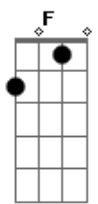

Banda Sayonara - Stand-by

Tom: F

(Edinho)

Intro: (Dm Bb Gm A7)

Dm Bb Dm Bb
Gm
Se você vier estarei aqui, se você chamar pode crer eu vou
A7 Dm A7 Dm
Seja aonde for (seja como for)

Dm Bb Gm
A7
Meu amor está saudade desde que você partiu

Bb

Não quer deixar meu coração, sou tua flor tua metade
F

A7
Tua prisão em liberdade, teu jardim, teu louco amor

Bb
C
E toda noite em minha cama ainda chamo por teu nome
Bb
C Db
Essa paixão é que me mata é esse amor que me consome

A7 Dm Bb Gm
Mas eu não quero outro homem eu preciso é de
você.....

Acordes

© ukulele-chords.com