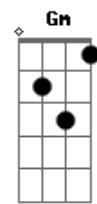

Banda Sayonara - Stand-by

Tom: F

(Edinho)

Intro: (Dm Bb Gm A7)

Dm Bb Dm Bb
 Gm
 Se você vier estarei aqui, se você chamar pode crer eu vou
 A7 Dm A7 Dm
 Seja aonde for (seja como for)

Dm Bb Gm
 A7
 Meu amor está saudade desde que você partiu

Bb

Não quer deixar meu coração, sou tua flor tua metade
 F

A7
 Tua prisão em liberdade, teu jardim, teu louco amor

Bb
 C
 E toda noite em minha cama ainda chamo por teu nome
 Bb
 C Db
 Essa paixão é que me mata é esse amor que me consome

A7 Dm Bb Gm
 Mas eu não quero outro homem eu preciso é de
 você.....

Acordes

© ukulele-chords.com

© ukulele-chords.com

© ukulele-chords.com

© ukulele-chords.com

© ukulele-chords.com

© ukulele-chords.com