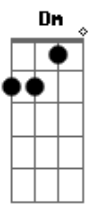

© ukulele-chords.com