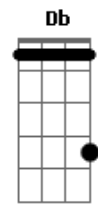

Banda Sayonara - Stand-by

Tom: F

(Edinho)

Intro: (Dm Bb Gm A7)

Dm Bb Dm Bb
 Gm
 Se você vier estarei aqui, se você chamar pode crer eu vou
 A7 Dm A7 Dm
 Seja aonde for (seja como for)

Dm Bb Gm
 A7
 Meu amor está saudade desde que você partiu

Bb

Não quer deixar meu coração, sou tua flor tua metade
 F

A7
 Tua prisão em liberdade, teu jardim, teu louco amor

Bb
 C
 E toda noite em minha cama ainda chamo por teu nome
 Bb
 C Db
 Essa paixão é que me mata é esse amor que me consome

A7 Dm Bb Gm
 Mas eu não quero outro homem eu preciso é de
 você.....

Acordes

© ukulele-chords.com

© ukulele-chords.com

© ukulele-chords.com

© ukulele-chords.com

© ukulele-chords.com

© ukulele-chords.com