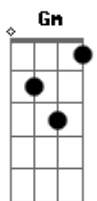

Banda Sayonara - Stand-by

Tom: F

(Edinho)

Intro: (Dm Bb Gm A7)

Dm Bb Dm Bb
 Gm
 Se você vier estarei aqui, se você chamar pode crer eu vou
 A7 Dm A7 Dm
 Seja aonde for (seja como for)

Dm Bb Gm
 A7
 Meu amor está saudade desde que você partiu

Bb

Não quer deixar meu coração, sou tua flor tua metade
 F

A7
 Tua prisão em liberdade, teu jardim, teu louco amor

Bb
 C
 E toda noite em minha cama ainda chamo por teu nome
 Bb
 C Db
 Essa paixão é que me mata é esse amor que me consome

A7 Dm Bb Gm
 Mas eu não quero outro homem eu preciso é de
 você.....

Acordes

© ukulele-chords.com

© ukulele-chords.com

© ukulele-chords.com

© ukulele-chords.com

© ukulele-chords.com

© ukulele-chords.com