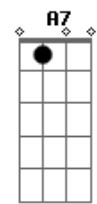

Banda Sayonara - Stand-by

Tom: F

(Edinho)

Intro: (Dm Bb Gm A7)

Dm Bb Dm Bb
 Gm
 Se você vier estarei aqui, se você chamar pode crer eu vou
 A7 Dm A7 Dm
 Seja aonde for (seja como for)

Dm Bb Gm
 A7
 Meu amor está saudade desde que você partiu

Bb

Não quer deixar meu coração, sou tua flor tua metade
 F

A7
 Tua prisão em liberdade, teu jardim, teu louco amor

Bb
 C
 E toda noite em minha cama ainda chamo por teu nome
 Bb
 C Db
 Essa paixão é que me mata é esse amor que me consome

A7 Dm Bb Gm
 Mas eu não quero outro homem eu preciso é de
 você.....

Acordes

© ukulele-chords.com

© ukulele-chords.com

© ukulele-chords.com

© ukulele-chords.com

© ukulele-chords.com

© ukulele-chords.com