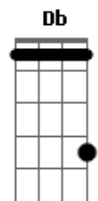

Banda Sayonara - Stand-by

Tom: F

(Edinho)

Intro: (Dm Bb Gm A7)

Dm Bb Dm Bb
 Gm
 Se você vier estarei aqui, se você chamar pode crer eu vou
 A7 Dm A7 Dm
 Seja aonde for (seja como for)

Dm Bb Gm
 A7
 Meu amor está saudade desde que você partiu

Bb

Não quer deixar meu coração, sou tua flor tua metade
 F

A7
 Tua prisão em liberdade, teu jardim, teu louco amor

Bb
 C
 E toda noite em minha cama ainda chamo por teu nome
 Bb
 C Db
 Essa paixão é que me mata é esse amor que me consome

A7 Dm Bb Gm
 Mas eu não quero outro homem eu preciso é de
 você.....

Acordes

© ukulele-chords.com

© ukulele-chords.com

© ukulele-chords.com

© ukulele-chords.com

© ukulele-chords.com

© ukulele-chords.com