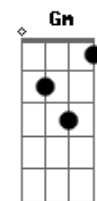

Banda Sayonara - Stand-by

Tom: F

(Edinho)

Intro: (Dm Bb Gm A7)

Dm Bb Dm Bb
 Gm
 Se você vier estarei aqui, se você chamar pode crer eu vou
 A7 Dm A7 Dm
 Seja aonde for (seja como for)

Dm Bb Gm
 A7
 Meu amor está saudade desde que você partiu

Bb

Não quer deixar meu coração, sou tua flor tua metade
 F

A7
 Tua prisão em liberdade, teu jardim, teu louco amor

Bb
 C
 E toda noite em minha cama ainda chamo por teu nome
 Bb
 C Db
 Essa paixão é que me mata é esse amor que me consome

A7 Dm Bb Gm
 Mas eu não quero outro homem eu preciso é de
 você.....

Acordes

© ukulele-chords.com

© ukulele-chords.com

© ukulele-chords.com

© ukulele-chords.com

© ukulele-chords.com

© ukulele-chords.com