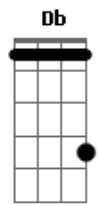

Banda Sayonara - Stand-by

Tom: F

(Edinho)

Intro: (Dm Bb Gm A7)

Dm Bb Dm Bb
 Gm
 Se você vier estarei aqui, se você chamar pode crer eu vou
 A7 Dm A7 Dm
 Seja aonde for (seja como for)

Dm Bb Gm
 A7
 Meu amor está saudade desde que você partiu

Bb

Não quer deixar meu coração, sou tua flor tua metade
 F

A7
 Tua prisão em liberdade, teu jardim, teu louco amor

Bb
 C
 E toda noite em minha cama ainda chamo por teu nome
 Bb
 C Db
 Essa paixão é que me mata é esse amor que me consome

A7 Dm Bb Gm
 Mas eu não quero outro homem eu preciso é de
 você.....

Acordes

© ukulele-chords.com

© ukulele-chords.com

© ukulele-chords.com

© ukulele-chords.com

© ukulele-chords.com

© ukulele-chords.com