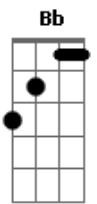

Banda Sayonara - Stand-by

Tom: F

(Edinho)

Intro: (Dm Bb Gm A7)

Dm Bb Dm Bb
 Gm
 Se você vier estarei aqui, se você chamar pode crer eu vou
 A7 Dm A7 Dm
 Seja aonde for (seja como for)

Dm Bb Gm
 A7
 Meu amor está saudade desde que você partiu

Bb

Não quer deixar meu coração, sou tua flor tua metade
 F

A7
 Tua prisão em liberdade, teu jardim, teu louco amor

Bb
 C
 E toda noite em minha cama ainda chamo por teu nome
 Bb
 C Db
 Essa paixão é que me mata é esse amor que me consome

A7 Dm Bb Gm
 Mas eu não quero outro homem eu preciso é de
 você.....

Acordes

© ukulele-chords.com

© ukulele-chords.com

© ukulele-chords.com

© ukulele-chords.com

© ukulele-chords.com

© ukulele-chords.com