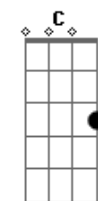

Banda Sayonara - Stand-by

Tom: F

(Edinho)

Intro: (Dm Bb Gm A7)

Dm Bb Dm Bb
 Gm
 Se você vier estarei aqui, se você chamar pode crer eu vou
 A7 Dm A7 Dm
 Seja aonde for (seja como for)

Dm Bb Gm
 A7
 Meu amor está saudade desde que você partiu

Bb

Não quer deixar meu coração, sou tua flor tua metade
 F

A7
 Tua prisão em liberdade, teu jardim, teu louco amor

Bb
 C
 E toda noite em minha cama ainda chamo por teu nome
 Bb
 C Db
 Essa paixão é que me mata é esse amor que me consome

A7 Dm Bb Gm
 Mas eu não quero outro homem eu preciso é de
 você.....

Acordes

© ukulele-chords.com

© ukulele-chords.com

© ukulele-chords.com

© ukulele-chords.com

© ukulele-chords.com

© ukulele-chords.com