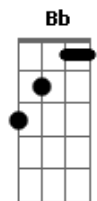

Banda Sayonara - Stand-by

Tom: F

(Edinho)

Intro: (Dm Bb Gm A7)

Dm Bb Dm Bb
 Gm
 Se você vier estarei aqui, se você chamar pode crer eu vou
 A7 Dm A7 Dm
 Seja aonde for (seja como for)

Dm Bb Gm
 A7
 Meu amor está saudade desde que você partiu

Bb

Não quer deixar meu coração, sou tua flor tua metade
 F

A7
 Tua prisão em liberdade, teu jardim, teu louco amor

Bb
 C
 E toda noite em minha cama ainda chamo por teu nome
 Bb
 C Db
 Essa paixão é que me mata é esse amor que me consome

A7 Dm Bb Gm
 Mas eu não quero outro homem eu preciso é de
 você.....

Acordes

© ukulele-chords.com

© ukulele-chords.com

© ukulele-chords.com

© ukulele-chords.com

© ukulele-chords.com

© ukulele-chords.com