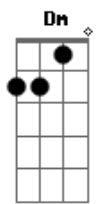

© ukulele-chords.com