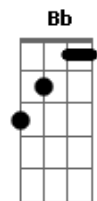

Banda Sayonara - Stand-by

Tom: F

(Edinho)

Intro: (Dm Bb Gm A7)

Dm Bb Dm Bb
 Gm
 Se você vier estarei aqui, se você chamar pode crer eu vou
 A7 Dm A7 Dm
 Seja aonde for (seja como for)

Dm Bb Gm
 A7
 Meu amor está saudade desde que você partiu

Bb

Não quer deixar meu coração, sou tua flor tua metade
 F

A7
 Tua prisão em liberdade, teu jardim, teu louco amor

Bb
 C
 E toda noite em minha cama ainda chamo por teu nome
 Bb
 C Db
 Essa paixão é que me mata é esse amor que me consome

A7 Dm Bb Gm
 Mas eu não quero outro homem eu preciso é de
 você.....

Acordes

© ukulele-chords.com

© ukulele-chords.com

© ukulele-chords.com

© ukulele-chords.com

© ukulele-chords.com

© ukulele-chords.com