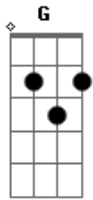

Banda Sayonara - Raio de sol

Tom: G

(intro) Em C G D Em C G B7

Em C
Vou te levar ao paraíso
G D
O seu amor agora é tudo que preciso
Em C
Raio de sol, eterno abrigo
G B7
Vem descobrir nova emoção junto comigo
Em C G
Me clareia, me incendia
D Em
Me emaranha em sua teia
C G
Sem pudor, sem provação

D Em
Juntos num só coração
C G
Movimento sobre a areia
D Em
Doce encontro em lua cheia
C G
Entre laços de emoção
B7
Luz intensa de paixão
Em C G
Sem você eu não me acho
D Em
Fica sempre perto de mim
C G
Minha fonte teu abraço
D Em
Por isso é que eu te amo assim

Acordes

© ukulele-chords.com