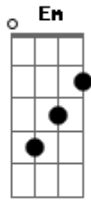

Banda Sayonara - Raio de sol

Tom: G

(intro) Em C G D Em C G B7

Em C
Vou te levar ao paraíso
G D
O seu amor agora é tudo que preciso
Em C
Raio de sol, eterno abrigo
G B7
Vem descobrir nova emoção junto comigo
Em C G
Me clareia, me incendeia
D Em
Me emaranha em sua teia
C G
Sem pudor, sem provação

D Em
Juntos num só coração
C G
Movimento sobre a areia
D Em
Doce encontro em lua cheia
C G
Entre laços de emoção
B7
Luz intensa de paixão
Em C G
Sem você eu não me acho
D Em
Fica sempre perto de mim
C G
Minha fonte teu abraço
D Em
Por isso é que eu te amo assim

Acordes

© ukulele-chords.com

© ukulele-chords.com

© ukulele-chords.com

© ukulele-chords.com

© ukulele-chords.com