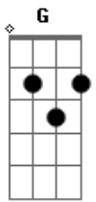

Banda Sayonara - Meu Paraíso

Tom: D

Intro: DUÇÃO: Bm G D A7 Bm G D A7

G A Gbm
Quando A Saudade Me Procurar

Bm
Cante Essa Canção De Amor

G A Gbm
Sua Lembrança A Me Torturar

Bm
Cante Essa Canção De Amor

G A
Esquece Esse Sonho Amor

Em
Essa Distância Não Vai Ser O Fim

G A G
Nada Irá Tirar Você De Mim

A Bm
Descobri Que Você É Meu Paraíso

G A Bm
Descobri Que Você É Meu Grande Amor

Acordes

© ukulele-chords.com

© ukulele-chords.com

© ukulele-chords.com