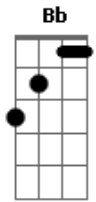

© ukulele-chords.com