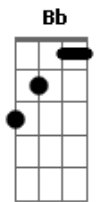

© ukulele-chords.com