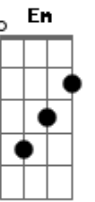

© ukulele-chords.com