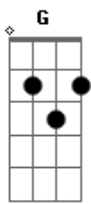

Banda Sayonara - Meu Paraíso

Tom: D
Intro: DUÇÃO: Bm G D A7 Bm G D A7

G A Gbm
Quando A Saudade Me Procurar

Bm
Cante Essa Canção De Amor
G A Gbm
Sua Lembrança A Me Torturar

Bm
Cante Essa Canção De Amor

G A
Esquece Esse Sonho Amor

A Bm
Descobri Que Você É Meu Paraíso
G A Bm
Descobri Que Você É Meu Grande Amor

Acordes

© ukulele-chords.com

© ukulele-chords.com

© ukulele-chords.com

© ukulele-chords.com

© ukulele-chords.com

© ukulele-chords.com