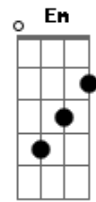

© ukulele-chords.com