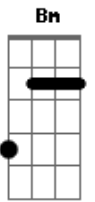

Banda Sayonara - Meu Paraíso

Tom: D

Intro: DUÇÃO: Bm G D A7 Bm G D A7

G A Gbm
Quando A Saudade Me Procurar

Bm
Cante Essa Canção De Amor

G A Gbm
Sua Lembrança A Me Torturar

Bm
Cante Essa Canção De Amor

G A
Esquece Esse Sonho Amor

D Bm
Não Me Impeça De Ser Feliz Por Favor

G A
Não Brinque Comigo Não

D Bm
Te Ligo Assim Que Chegar No Japão

Bb F A7
Quando Menos Esperar Eu Venho Te Buscar

D
Sei Que Você Nunca Vai Me Esquecer

Bm
Vou Te Esperar A Cada Amanhecer

Em
Essa Distância Não Vai Ser O Fim

G A G
Nada Irá Tirar Você De Mim

A Bm
Descobri Que Você É Meu Paraíso

G A Bm
Descobri Que Você É Meu Grande Amor

Acordes

© ukulele-chords.com

© ukulele-chords.com

© ukulele-chords.com