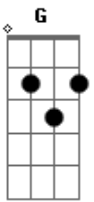

Banda Sayonara - Meu Paraíso

Tom: D

Intro: DUÇÃO: Bm G D A7 Bm G D A7

G A Gbm
Quando A Saudade Me Procurar

Bm
Cante Essa Canção De Amor

G A Gbm
Sua Lembrança A Me Torturar

Bm
Cante Essa Canção De Amor

G A
Esquece Esse Sonho Amor

Em
Essa Distância Não Vai Ser O Fim

G A G
Nada Irá Tirar Você De Mim

A Bm
Descobri Que Você É Meu Paraíso

G A Bm
Descobri Que Você É Meu Grande Amor

Acordes

© ukulele-chords.com

© ukulele-chords.com

© ukulele-chords.com