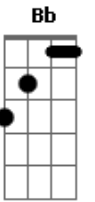

© ukulele-chords.com