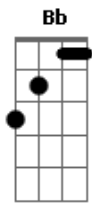

Banda Sayonara - Meu Paraíso

Tom: D
Intro: DUÇÃO: Bm G D A7 Bm G D A7

G A Gbm
Quando A Saudade Me Procurar

Bm
Cante Essa Canção De Amor
G A Gbm
Sua Lembrança A Me Torturar

Bm
Cante Essa Canção De Amor

G A
Esquece Esse Sonho Amor

A Bm
Descobri Que Você É Meu Paraíso
G A Bm
Descobri Que Você É Meu Grande Amor

Acordes

© ukulele-chords.com

© ukulele-chords.com

© ukulele-chords.com

© ukulele-chords.com

© ukulele-chords.com

© ukulele-chords.com