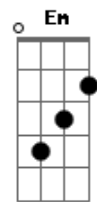

© ukulele-chords.com