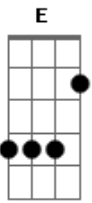

Banda Sayonara - Mel Na Minha Boca

Tom: E
Intro: E Dbm Gbm B B7

E
Teu beijo trás um mel na minha boca
Dbm
Teu corpo me excita, me deixa quase louco
Gbm B7
A cama é o nosso palco de prazer

E
Se é uma loucura amar eu quero estar contigo
Dbm
Te amando, te abraçando, sussurrando ao teu ouvido
Gbm B7

Pra mim não há prazer na vida sem você

A B Abm
E eu viajo de carona com a solidão
C#7- Gbm
Pensando que você está em minhas mãos
B7 E
Mais ninguém engana o coração

Gbm B7 Abm C#7-
Se amar é um erro, se amar é loucura
Gbm B7 E
(2 VEZES)
Erro demais, sou louco demais por gostar de você

Solo(Gbm B7 Abm A E B7 A)
Repete tudo

Acordes

© ukulele-chords.com

© ukulele-chords.com

© ukulele-chords.com

© ukulele-chords.com

© ukulele-chords.com

© ukulele-chords.com

© ukulele-chords.com