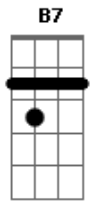

Banda Sayonara - Mel Na Minha Boca

Tom: E
Intro: E Dbm Gbm B B7

E
Teu beijo trás um mel na minha boca
Dbm
Teu corpo me excita, me deixa quase louco
Gbm B7
A cama é o nosso palco de prazer

E
Se é uma loucura amar eu quero estar contigo
Dbm
Te amando, te abraçando, sussurrando ao teu ouvido
Gbm B7

Pra mim não há prazer na vida sem você

A B Abm
E eu viajo de carona com a solidão
C#7- Gbm
Pensando que você está em minhas mãos
B7 E
Mais ninguém engana o coração

Gbm B7 Abm C#7-
Se amar é um erro, se amar é loucura
Gbm B7 E
(2 VEZES)
Erro demais, sou louco demais por gostar de você

Solo(Gbm B7 Abm A E B7 A)
Repete tudo

Acordes

© ukulele-chords.com

© ukulele-chords.com

© ukulele-chords.com

© ukulele-chords.com

© ukulele-chords.com

© ukulele-chords.com

© ukulele-chords.com