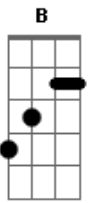

Banda Sayonara - Mel Na Minha Boca

Tom: E
Intro: E Dbm Gbm B B7

E
Teu beijo trás um mel na minha boca
Dbm
Teu corpo me excita, me deixa quase louco
Gbm B7
A cama é o nosso palco de prazer

E
Se é uma loucura amar eu quero estar contigo
Dbm
Te amando, te abraçando, sussurrando ao teu ouvido
Gbm B7

Pra mim não há prazer na vida sem você

A B Abm
E eu viajo de carona com a solidão
C#7- Gbm
Pensando que você está em minhas mãos
B7 E
Mais ninguém engana o coração

Gbm B7 Abm C#7-
Se amar é um erro, se amar é loucura
Gbm B7 E
(2 VEZES)
Erro demais, sou louco demais por gostar de você

Solo(Gbm B7 Abm A E B7 A)
Repete tudo

Acordes

© ukulele-chords.com