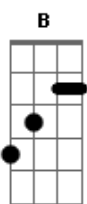

Banda Sayonara - Mel Na Minha Boca

Tom: E
Intro: E Dbm Gbm B B7

E
Teu beijo trás um mel na minha boca
Dbm
Teu corpo me excita, me deixa quase louco
Gbm B7
A cama é o nosso palco de prazer

E
Se é uma loucura amar eu quero estar contigo
Dbm
Te amando, te abraçando, sussurrando ao teu ouvido
Gbm B7

Pra mim não há prazer na vida sem você

A B Abm
E eu viajo de carona com a solidão
C#7- Gbm
Pensando que você está em minhas mãos
B7 E
Mais ninguém engana o coração

Gbm B7 Abm C#7-
Se amar é um erro, se amar é loucura
Gbm B7 E
(2 VEZES)
Erro demais, sou louco demais por gostar de você

Solo(Gbm B7 Abm A E B7 A)
Repete tudo

Acordes