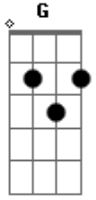

© ukulele-chords.com