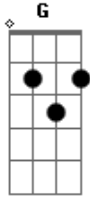

Banda Sayonara - Leito da Paixão

Tom: D

(intro) Bm G A Bm D

D G
Por causa de um amor fatal

A D
Fui parar no hospital

G
Estou no leito da paixão

A D
Sem ela estou passando mal

G A
Ai, ai, ai, ai, a junta médica me informou

G
Não tem solução por que

A Bm A
O meu caso é o mal de amor

G
Tô doente por ela

A Bm
Me deixa maluco de amor

G D
Tô doente por ela
Maluco de amor

G D
Quando ela me olha
Essa febre aumenta

G D
Quando ela me toca
Parece até que vou explodir

G D
Não tem comprimido
Vacina, soro ou injeção

Bm A G
Pra esse mal de amor
Ela é a solução.

Acordes

© ukulele-chords.com

© ukulele-chords.com

© ukulele-chords.com

© ukulele-chords.com