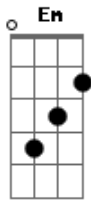

© ukulele-chords.com