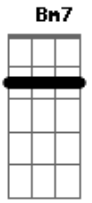

© ukulele-chords.com