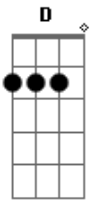

© ukulele-chords.com