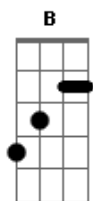

Banda São Rafael - Verdadeiro Amor

tom:

Intro: E Gbm E

Se andas nas trevas

Gbm Gbm B B

E não há mais esperança

E Gbm E

Relembrando histórias passadas

Gbm F#M B B

Despertando saudades perdidas

E Gbm E Gbm Gbm B

Se procura o conforto para a sua solidão

E B Dbm

E não encontra o caminho

Dbm A Gbm B

Olhe pro céu, olhe pro céu

Gbm Gbm Gbm B

E sinte a mão de Deus tocar em sua face

Gbm A Gbm Gbm B B

Ele te conhece e sabe do teu coração

E B Dbm

Só em deus você encontrara a paz

Dbm A Gbm B B

Só em Deus esta a resposta certa

E B Dbm

Só em Deus você será amado

Dbm A Gbm B B

E esse amor não te abandona

E

Só em Deus

Acordes