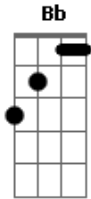

Banda Rosa's - Folhas Secas

tom:

Intro: C Dm

C Dm
Foi só sentir sua pele
C Dm
Meu coração se despedaçou
C Dm
Eu que estava inteiro
C Dm
Senti meus cacos rolarem no chão
G F
Como folhas secas
C
Na brisa de um temporal
G F G
Como areia rolando no vendaval

F C
Agora o luar tem mais valor
F C
Até o arco-íris se encheu de cor
F
Tô apaixonado
C Bb F
Como a primavera e o beija-flor
C
Agora a escuridão fugiu de mim

Acordes

© ukulele-chords.com

© ukulele-chords.com

© ukulele-chords.com

© ukulele-chords.com

© ukulele-chords.com

F C
As tardes de verão não têm mais fim
F C
Não sei caminhar sem a sua mão
Bb F C
E foi por amor que fiz essa canção
[Solo de Guitarra]
F C
Agora o luar tem mais valor
F C
Até o arco-íris se encheu de cor
F
Tô apaixonado
C Bb F
Como a primavera e o beija-flor
C
Agora a escuridão fugiu de mim
F C
As tardes de verão não têm mais fim
F C
Não sei caminhar sem a sua mão
Bb F C
E foi por amor que fiz essa canção
Bb F C
E foi por amor que fiz essa canção
Bb F C
E foi por amor que fiz essa canção