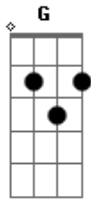

Banda Rosa's - Folhas Secas

tom:

Intro: C Dm

C Dm
Foi só sentir sua pele
C Dm
Meu coração se despedaçou
C Dm
Eu que estava inteiro
C Dm
Senti meus cacos rolarem no chão
G F
Como folhas secas
C
Na brisa de um temporal
G F G
Como areia rolando no vendaval

F C
Agora o luar tem mais valor
F C
Até o arco-íris se encheu de cor
F
Tô apaixonado
C Bb F
Como a primavera e o beija-flor
C
Agora a escuridão fugiu de mim

Acordes

© ukulele-chords.com

© ukulele-chords.com

© ukulele-chords.com

© ukulele-chords.com

© ukulele-chords.com

F C
As tardes de verão não têm mais fim
F C
Não sei caminhar sem a sua mão
Bb F C
E foi por amor que fiz essa canção
[Solo de Guitarra]
F C
Agora o luar tem mais valor
F C
Até o arco-íris se encheu de cor
F
Tô apaixonado
C Bb F
Como a primavera e o beija-flor
C
Agora a escuridão fugiu de mim
F C
As tardes de verão não têm mais fim
F C
Não sei caminhar sem a sua mão
Bb F C
E foi por amor que fiz essa canção
Bb F C
E foi por amor que fiz essa canção
Bb F C
E foi por amor que fiz essa canção