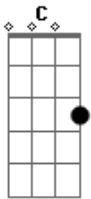

Banda Rosa's - Folhas Secas

tom:

Intro: C Dm

C Dm
Foi só sentir sua pele
C Dm
Meu coração se despedaçou
C Dm
Eu que estava inteiro
C Dm
Senti meus cacos rolarem no chão
G F
Como folhas secas
C
Na brisa de um temporal
G F G
Como areia rolando no vendaval

F C
Agora o luar tem mais valor
F C
Até o arco-íris se encheu de cor
F
Tô apaixonado
C Bb F
Como a primavera e o beija-flor
C
Agora a escuridão fugiu de mim

Acordes

© ukulele-chords.com

© ukulele-chords.com

© ukulele-chords.com

© ukulele-chords.com

© ukulele-chords.com

F C
As tardes de verão não têm mais fim
F C
Não sei caminhar sem a sua mão
Bb F C
E foi por amor que fiz essa canção
[Solo de Guitarra]
F C
Agora o luar tem mais valor
F C
Até o arco-íris se encheu de cor
F
Tô apaixonado
C Bb F
Como a primavera e o beija-flor
C
Agora a escuridão fugiu de mim
F C
As tardes de verão não têm mais fim
F C
Não sei caminhar sem a sua mão
Bb F C
E foi por amor que fiz essa canção
Bb F C
E foi por amor que fiz essa canção
Bb F C
E foi por amor que fiz essa canção