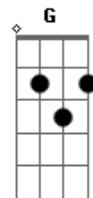

© ukelele-chords.com