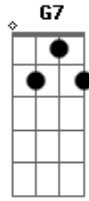

© ukulele-chords.com