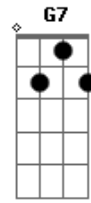

© ukulele-chords.com