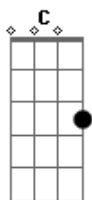

Banda Romance Livre - Meu Amigo Padeiro

tom:

Intro: G D Em C G D

[Primeira Parte]

G
Eu tenho um amigo que inventou de ser
D
Padeiro todo dia vai a feira para ir vender
G C
O pão a promoção que ele dar pra freguesia
D
É a rosquinha todo dia para chamar a
G C
Atenção mais nós como somos bons amigos
D G
Nem eu zango com ele nem ele zanga comigo

Acordes

© ukulele-chords.com

© ukulele-chords.com

© ukulele-chords.com

© ukulele-chords.com

Sabe porque eu brinco como ele brinca e ele ^D

Brinca como eu brinco

G
Aí eu brinco com ele assim