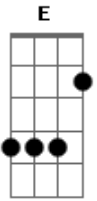

© ukulele-chords.com