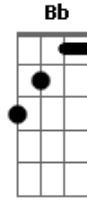

© ukulele-chords.com