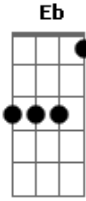

© ukulele-chords.com