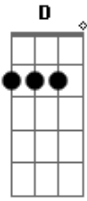

© ukulele-chords.com