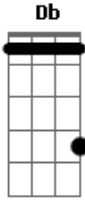

Banda Rodovia 77 - O Escuro Retornou

tom:
Db (forma dos acordes no tom de D)
Afinação: **Eb Ab Db Gb Bb Eb**

Intro: **Dm F C G**

Dm F
Aquele dia já não sai da cabeça
C G Dm F C G
Peço que não perdoa-me o tempo perdido no escuro

Dm F C G
Olha o momento que magoei você
Dm F C G
Eu nunca pensei que um dia eu iria perder
F G
Sem pressa isso vai passar

Dm C F G Ab G Dm
O Escuro retornou
Dm C F G Ab G Dm
O Escuro retornou

Acordes