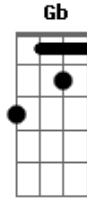

© ukulele-chords.com