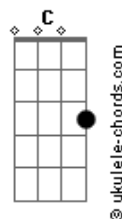

Banda Rhema Oficial - Eleitos

tom:

Am

Intro: F G F G

F G Escolhido, assentado com Cristo eu estou
F G Sua graça abundantemente em mim derramou

F Bendito o Deus todo Poderoso
G Am Que nos abençoou nas regiões celestiais
F G Am Em Cristo também nos escolheu para o Seu louvor
F E nos selou com Seu Espírito

(F Dm Am G)

F G Escolhido, assentado com Cristo eu estou
F G Sua graça abundantemente em mim derramou

F Bendito o Deus todo Poderoso
G Am Que nos abençoou nas regiões celestiais
F G Am Em Cristo também nos escolheu para o Seu louvor
F E nos selou com Seu Espírito

Acordes

F G Am G C G F G Am G C G
Oh, oh, oh, oh, oh, oh, oh, oh, oh

(F G Am)
(G C G)

F G Am G C G Toda honra, glória e o domínio seja dados
F G Am G C C G Aquele que venceu e que reina sobre a Igreja
F G Am G C G Levantamos nossas mãos e adoramos o Cordeiro
F G Am G C G O Leão de Judá que pra sempre reinará