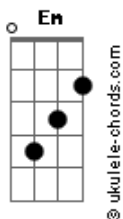

Banda Rhema Oficial - Eleitos

tom:

Am

Intro: F G F G

F G Escolhido, assentado com Cristo eu estou
F G Sua graça abundantemente em mim derramou

F Bendito o Deus todo Poderoso
G Am Que nos abençoou nas regiões celestiais
F G Am Em Cristo também nos escolheu para o Seu louvor
F E nos selou com Seu Espírito

(F Dm Am G)

F G Escolhido, assentado com Cristo eu estou
F G Sua graça abundantemente em mim derramou

F Bendito o Deus todo Poderoso
G Am Que nos abençoou nas regiões celestiais
F G Am Em Cristo também nos escolheu para o Seu louvor
F E nos selou com Seu Espírito

Acordes

F G Am G C G F G Am G C G
Oh, oh, oh, oh, oh, oh, oh, oh, oh

(F G Am)
(G C G)

F G Am G C G Toda honra, glória e o domínio seja dados
F G Am G C C G Aquele que venceu e que reina sobre a Igreja
F G Am G C G Levantamos nossas mãos e adoramos o Cordeiro
F G Am G C G O Leão de Judá que pra sempre reinará