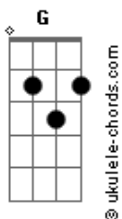

Banda Rhema Oficial - Eleitos

tom:

Am

Intro: F G F G

F G Escolhido, assentado com Cristo eu estou
F G Sua graça abundantemente em mim derramou

F Bendito o Deus todo Poderoso
G Am Que nos abençoou nas regiões celestiais
F G Am Em Cristo também nos escolheu para o Seu louvor
F E nos selou com Seu Espírito

(F Dm Am G)

F G Escolhido, assentado com Cristo eu estou
F G Sua graça abundantemente em mim derramou

F Bendito o Deus todo Poderoso
G Am Que nos abençoou nas regiões celestiais
F G Am Em Cristo também nos escolheu para o Seu louvor
F E nos selou com Seu Espírito

Acordes

F G Am G C G F G Am G C G
Oh, oh, oh, oh, oh, oh, oh, oh, oh

(F G Am)
(G C G)

F G Am G C G Toda honra, glória e o domínio seja dados
F G Am G C C G Aquele que venceu e que reina sobre a Igreja
F G Am G C G Levantamos nossas mãos e adoramos o Cordeiro
F G Am G C G O Leão de Judá que pra sempre reinará