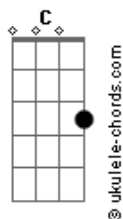

Banda Rhema Oficial - Eleitos

tom:

Am

Intro: F G F G

F G Escolhido, assentado com Cristo eu estou
F G Sua graça abundantemente em mim derramou

F Bendito o Deus todo Poderoso
G Am Que nos abençoou nas regiões celestiais
F G Am Em Cristo também nos escolheu para o Seu louvor
F E nos selou com Seu Espírito

(F Dm Am G)

F G Escolhido, assentado com Cristo eu estou
F G Sua graça abundantemente em mim derramou

F Bendito o Deus todo Poderoso
G Am Que nos abençoou nas regiões celestiais
F G Am Em Cristo também nos escolheu para o Seu louvor
F E nos selou com Seu Espírito

Acordes

F G Am G C G F G Am G C G
Oh, oh, oh, oh, oh, oh, oh, oh, oh

(F G Am)
(G C G)

F G Am G C G Toda honra, glória e o domínio seja dados
F G Am G C C G Aquele que venceu e que reina sobre a Igreja
F G Am G C G Levantamos nossas mãos e adoramos o Cordeiro
F G Am G C G O Leão de Judá que pra sempre reinará