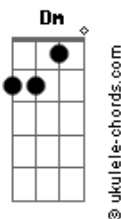

Banda Rhema Oficial - Eleitos

tom:

Am

Intro: F G F G

F G Escolhido, assentado com Cristo eu estou
F G Sua graça abundantemente em mim derramou

F Bendito o Deus todo Poderoso
G Am Que nos abençoou nas regiões celestiais
F G Am Em Cristo também nos escolheu para o Seu louvor
F E nos selou com Seu Espírito

(F Dm Am G)

F G Escolhido, assentado com Cristo eu estou
F G Sua graça abundantemente em mim derramou

F Bendito o Deus todo Poderoso
G Am Que nos abençoou nas regiões celestiais
F G Am Em Cristo também nos escolheu para o Seu louvor
F E nos selou com Seu Espírito

Acordes

F G Am G C G F G Am G C G
Oh, oh, oh, oh, oh, oh, oh, oh, oh

(F G Am)
(G C G)

F G Am G C G Toda honra, glória e o domínio seja dados
F G Am G C C G Aquele que venceu e que reina sobre a Igreja
F G Am G C G Levantamos nossas mãos e adoramos o Cordeiro
F G Am G C G O Leão de Judá que pra sempre reinará