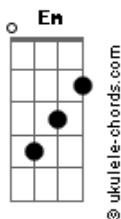

Banda Rhema Oficial - Eleitos

tom:

Am

Intro: F G F G

F G Escolhido, assentado com Cristo eu estou
F G Sua graça abundantemente em mim derramou

F Bendito o Deus todo Poderoso
G Am Que nos abençoou nas regiões celestiais
F G Am Em Cristo também nos escolheu para o Seu louvor
F E nos selou com Seu Espírito

(F Dm Am G)

F G Escolhido, assentado com Cristo eu estou
F G Sua graça abundantemente em mim derramou

F Bendito o Deus todo Poderoso
G Am Que nos abençoou nas regiões celestiais
F G Am Em Cristo também nos escolheu para o Seu louvor
F E nos selou com Seu Espírito

Acordes

F G Am G C G F G Am G C G
Oh, oh, oh, oh, oh, oh, oh, oh, oh

(F G Am)
(G C G)

F G Am G C G Toda honra, glória e o domínio seja dados
F G Am G C C G Aquele que venceu e que reina sobre a Igreja
F G Am G C G Levantamos nossas mãos e adoramos o Cordeiro
F G Am G C G O Leão de Judá que pra sempre reinará