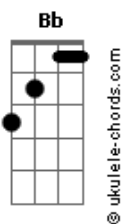

Banda Reviva - Rei da Glória

tom:

F

Intro: Bb F Dm C
Bb F Dm C

[Refrão]

Abram-se, portais pra que entre o Rei
Ele é o Rei da glória Ele é o Rei da glória

[Primeira Parte]

Abram-se, portais pra que entre o Rei
Ele é o Rei da glória Ele é o Rei da glória

[Ponte]

(Bb F Dm C)
(Bb F Dm C)

Ohhh
Ohhh

[Segunda Parte]

Quem é o Rei da glória?
Quem é o Rei da glória?
Quem é o Rei da gló---ria?

[Terceira Parte]

Quem é o Rei da glória?
Quem é o Rei da gló---ria?

Acordes