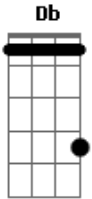

© ukulele-chords.com