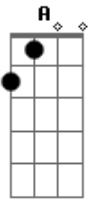

© ukulele-chords.com