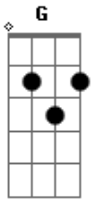

Banda Reverb - Apollo

Tom: G

Intro: Db B A Db

Eu não sei o que faço
Ao chegar com meu carro sem você ali
E o barulho do silêncio
Marcas que o tempo não pode cobrir

[Refrão]

Deseje a sorte pra quem quer partir
E então olhe nos meus olhos
Pois eu quero te ver sorrir
(Db B A Db)

Eu queria ficar e apenas lhe falar
O quanto amo você
E agradecer por tudo

Pois parto desse mundo feliz e sem sofrer

[Refrão]

Deseje a sorte pra quem quer partir
E então olhe nos meus olhos
Pois eu quero te ver sorrir

[Solo] A Db

[Refrão]

Deseje a sorte pra quem quer partir
E então olhe nos meus olhos
Pois eu quero te ver sorrir

Deseje a sorte pra quem quer partir
E então olhe nos meus olhos
Pois eu quero te ver sorrir

Acordes

© ukulele-chords.com