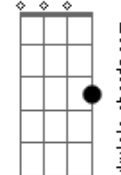

© ukulele-chords.com

C