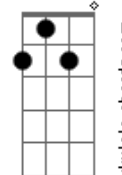

© ukulele-chords.com

Gbm