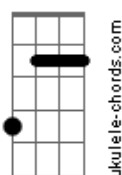

© ukulele-chords.com

Bm