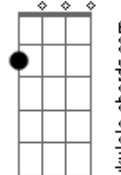

© ukulele-chords.com

Am