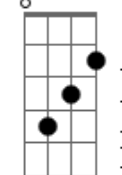

© ukulele-chords.com

Em