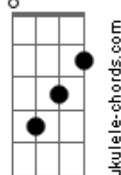

© ukulele-chords.com

Em