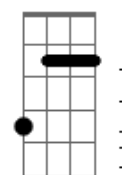

© ukulele-chords.com

Bm