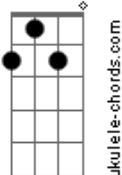

© ukulele-chords.com

Gbm