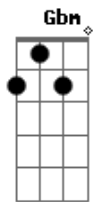

Banda Reinor - Sustenta-me

tom:

Intro: Gbm D A
Gbm D A E

Gbm D A D
Sustenta-me nas minhas provações
Com Teu agir as muralhas caem ao chão

D Bm Gbm Dbm
Não dá pra entender por que fugi pra longe de ti
Com Tua Glória, escreve minha história

D
Vem e reconstrói o que há de errado
Onde eu deixei que entrasse o pecado
Preenche o vazio que há em meu ser
Quanto mais de Ti melhor pra mim vai ser

D
A minha vitória é sempre ao Teu lado

Acordes

© ukulele-chords.com