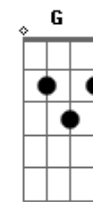

© ukulele-chords.com

De onde não era pra ter me distanciado

Eu era mais feliz e hoje posso dizer
Longe de Ti não dá pra viver

A E Gbm Dbm Bm
O Teu amor me libertou de todo pecado!
Mesmo que de fato eu não merecia
Porém, sempre me dizia

A E Gbm Dbm
Que sou merecedor de todo esse amor
Foi por nós que um dia morreu na cruz
Pois, queria dar outra chance de salvação
E o Teu perdão

[Solo] Dbm D A E
Gbm Dbm A

[Final] Gbm D Gbm D