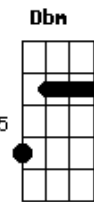

D
Vem e reconstrói o que há de errado
Onde eu deixei que entrasse o pecado
Preenche o vazio que há em meu ser
Quanto mais de Ti melhor pra mim vai ser

D
A minha vitória é sempre ao Teu lado

Acordes

© ukulele-chords.com

© ukulele-chords.com

© ukulele-chords.com

© ukulele-chords.com

© ukulele-chords.com

© ukulele-chords.com

© ukulele-chords.com

De onde não era pra ter me distanciado

Eu era mais feliz e hoje posso dizer
Longe de Ti não dá pra viver

A E Gbm Dbm Bm
O Teu amor me libertou de todo pecado!
Mesmo que de fato eu não merecia
Porém, sempre me dizia

A E Gbm Dbm
Que sou merecedor de todo esse amor
Foi por nós que um dia morreu na cruz
Pois, queria dar outra chance de salvação
E o Teu perdão