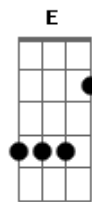

© ukulele-chords.com