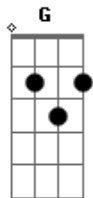

D A
Então vem me dizer que quer me ver
Em ^G
O o o o
D A
E se quer me ver, pela manha
Em ^G
O o o o, esteja aqui

D
Minha pequena
Pense sempre ^Gpositivo
E por favor ^Dentenda

^G
Que eu sempre vou estar contigo

[Solo] D A Em G

D A
Então vem me dizer que quer me ver
Em ^G
o o o o
D A
E se quer me ver, pela manha
Em ^G
o o o o, esteja aqui

D A
Então vem me dizer
vem me ^Edizeeee ^{G D}

Acordes

© ukulele-chords.com