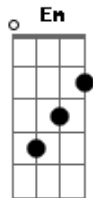

© ukulele-chords.com