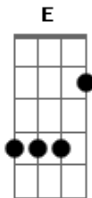

© ukulele-chords.com