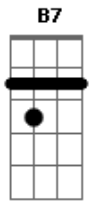

© ukulele-chords.com