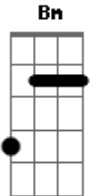

© ukulele-chords.com