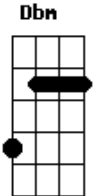

© ukulele-chords.com