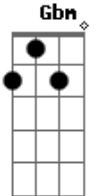

© ukulele-chords.com