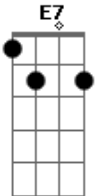

© ukulele-chords.com