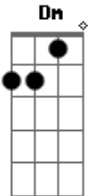

© ukulele-chords.com