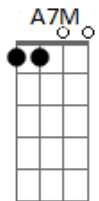

Banda Regina Pacis - Minha Meta

Tom: A
Intro: A7M Dm7
A7M Dm7

A7M Dm7
Deixei tudo para trás
A7M Dm7
Hoje, eu sei, não posso mais
A7M D7M
Rejeitar teu amor
Bm7
Vida nova só em ti
E7
Te encontrei, me perdi em teus braços

D7M
Prossigo para o alvo
E
Minha meta és tu, jesus
Dbm7 Gbm7

E já não importa mais
Bm7 E7
O que ficou pra trás
A7M Dm7
Só em ti eu tenho a paz
A7M Dm7
Liberdade e valor
A7M D7M
Tua graça me sustenta
Bm7
Me modela, me acompanha
E7
E me dá novo vigor
Bm7 Dbm7
Esqueço o passado e vivo só pra ti
D7M Bm7 E7
Um rumo novo me indicaste, senhor

Acordes

© ukulele-chords.com