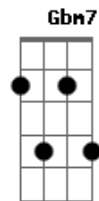

© ukulele-chords.com