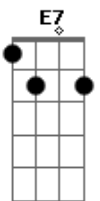

© ukulele-chords.com