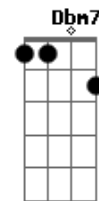

© ukulele-chords.com