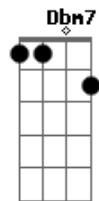

© ukulele-chords.com