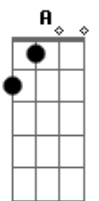

© ukulele-chords.com