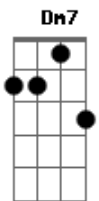

© ukulele-chords.com