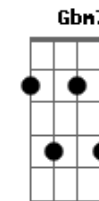

© ukulele-chords.com