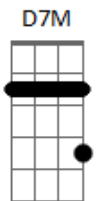

© ukulele-chords.com