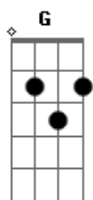

Banda Regina Pacis - Livre

Tom: A

m [Intro] C F

Am G
Se por um laço, porta adentro
Deixei que amarras me roubassem o ar
Am G
Eu que, como um pássaro
F
Anseio um horizonte mais além
Am G
Se por um fio ou por grilhões
Sou prisioneiro, eu vim Te procurar
Am G
Tu tens a chave, agora é tempo
F
Abri-me as portas
Dm Em
Com Tua mão me leva a um novo dia
Dm Em F

C
F F
Am
F
F C
F
Am
F G
F G

Faz-me alçar um voo solto e feliz, livre

Correndo vou Te encontrar
Num salto, à Vida me lançar
Eu ouço o meu nome ecoando
Tua voz que me chama a ser livre

Correndo vou Te encontrar
Num salto, à Vida me lançar
Eu ouço o meu nome ecoando

Tua voz que me chama pra ser livre

Am

Acordes

© ukulele-chords.com

© ukulele-chords.com

© ukulele-chords.com

© ukulele-chords.com

© ukulele-chords.com