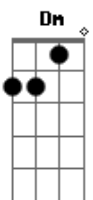

C
F F
Am
F
F C
F
Am
F G
F G

Faz-me alçar um voo solto e feliz, livre

Correndo vou Te encontrar
Num salto, à Vida me lançar
Eu ouço o meu nome ecoando
Tua voz que me chama a ser livre

Correndo vou Te encontrar
Num salto, à Vida me lançar
Eu ouço o meu nome ecoando

Tua voz que me chama pra ser livre

Am

Acordes

© ukulele-chords.com

© ukulele-chords.com

© ukulele-chords.com

© ukulele-chords.com

© ukulele-chords.com