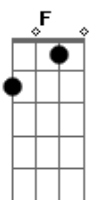

C
F F
Am
F
F C
F
Am
F G
F G

Faz-me alçar um voo solto e feliz, livre

Correndo vou Te encontrar
Num salto, à Vida me lançar
Eu ouço o meu nome ecoando
Tua voz que me chama a ser livre

Correndo vou Te encontrar
Num salto, à Vida me lançar
Eu ouço o meu nome ecoando

Tua voz que me chama pra ser livre

Am

Acordes

© ukulele-chords.com

© ukulele-chords.com

© ukulele-chords.com

© ukulele-chords.com

© ukulele-chords.com