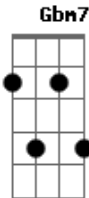

© ukulele-chords.com