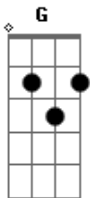

© ukulele-chords.com

© ukulele-chords.com