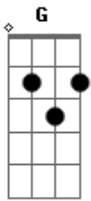

Banda Reggaebelde - Zambalauê

tom:

G

Am

G

Duas portas lado a lado

Uma você fala com Deus

E na outra com o Diabo

Foi por elas que passei

Uma parede que dividi os ambientes

Tem uma mesa e em cima da cadeira

Uniformes com a descrição do Bem e do Mal

Do Bem e do Mal Do Bem e do Mal Do Bem e do Mal

Zambalauê Zambalá

Am

G

Qual porta Abrir? Por qual Passar?

(Am G Am G)
(Am G Am G)

Pesou uma tonelada

Com um turbilhão de pensamentos

Foi naquela encruzilhada

Fiquei com esse tormento

Busquei o meu bem mais valioso

Que estava refém lá nas trevas

O meu tesouro agora está salvo

Mas ainda sinto o cheiro do mal

O cheiro do mal O cheiro do mal O cheiro do mal

Acordes

© ukulele-chords.com