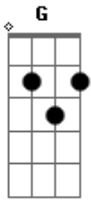

Banda Reggaebelde - Um Novo Amor

tom:

G

Você está de um novo amor

Quis saber dos detalhes

Meu coração acelerou

Senti morrer o nosso amor O nosso amor

A D G A D
 Mas eu tenho o que ficou
 G A Bm G A D
 Pedacos do nosso amor jogados pelo chão

A D G A D
 Vou viver sem ter você por aqui
 G A Bm G A D
 Sem suas mentiras palavras pra iludir

G D G A D G
 Vou encontrar um novo amor
 A Bm G A D
 Que possa me amar como você não me amou

Acordes

© ukulele-chords.com