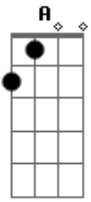

Banda Reggaebelde - Um Novo Amor

tom:

G

Você está de um novo amor

Quis saber dos detalhes

Meu coração acelerou

Senti morrer o nosso amor O nosso amor

A D G A D
 Mas eu tenho o que ficou
 G A Bm G A D
 Pedacos do nosso amor jogados pelo chão

A D G A D
 Vou viver sem ter você por aqui
 G A Bm G A D
 Sem suas mentiras palavras pra iludir

G D G A D G
 Vou encontrar um novo amor
 A Bm G A D
 Que possa me amar como você não me amou

Acordes

© ukulele-chords.com