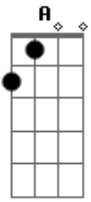

Banda Reggaebelde - Um Novo Amor

tom:

G

Você está de um novo amor

Quis saber dos detalhes

Meu coração acelerou

Senti morrer o nosso amor O nosso amor

A D G A D
 Mas eu tenho o que ficou
 G A Bm7 G A D
 Pedacos do nosso amor jogados pelo chão

A D G A D
 Vou viver sem ter você por aqui
 G A Bm7 G A D
 Sem suas mentiras palavras pra iludir

G D G A D G
 Vou encontrar um novo amor
 A Bm7 G A D
 Que possa me amar como você não me amou

Acordes

© ukulele-chords.com