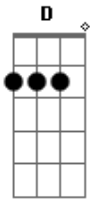

© ukulele-chords.com