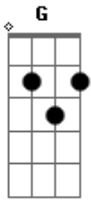

Banda Reggaebelde - Um Novo Amor

tom:

G

Você está de um novo amor

Quis saber dos detalhes

Meu coração acelerou

Senti morrer o nosso amor O nosso amor

A D G A D
 Mas eu tenho o que ficou
 G A Bm7 G A D
 Pedacos do nosso amor jogados pelo chão

A D G A D
 Vou viver sem ter você por aqui
 G A Bm7 G A D
 Sem suas mentiras palavras pra iludir

G D G A D G
 Vou encontrar um novo amor
 A Bm7 G A D
 Que possa me amar como você não me amou

Acordes

© ukulele-chords.com