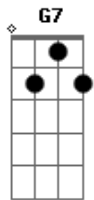

© ukulele-chords.com