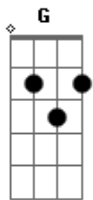

Banda Reggaebelde - Amar Sem Me Ferir

tom:

Intro: C Bm7 Am7 F
C Bm7 Am7 F Fm G7

C Bm7 Am7 F
Eu não prometo te dar boa Vida
C Bm7 Am7 F
Mas lhe ofereço o que tenho dentro de mim
C Bm7 Am7
Do pouco ou muito que conquistarmos
F C Bm7 Am7 F Fm G7
Eu prometo lhe dar amor sem fim

G F G C Bm7 Am7 F Fm
G7
Quero alguém pra ficar toda a eternidade Em uma só vida
G F G C Bm7

Quero alguém pra amar dentro de mim
Am7 F Fm C
No meu peito e amar sem medo de me ferir

(Bm7 Am7 F)
(C Bm7 Am7 F Fm G7)

C Bm7 Am7 F
Eu sei que o mundo anda tão complicado
C Bm7 Am7 F C Bm7 Am7 F
Ruas vazias, de gente, gente vazia sem amor sem amor
C Bm7 Am7 F Fm G7
Vendendo fácil o que não tem preço
C Bm7 Am7 F
Mostrando valores de um falso valor
C Bm7 Am7 F
Mas te ofereço o que tenho dentro de mim
C Bm7 Am7 F Fm G7
Não prometo Só prometo o amor que dentro de mim

Acordes

© ukulele-chords.com