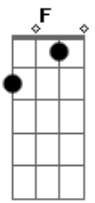

Banda Real do Paraná - Te Chamo de Amor

tom:

Intro: F Bb C F

F Bb C
 Vem chegando o fim de semana o coração que ama vai acelerar F
 E um lindo dia de domingo é sempre bem vindo bom pra namorar Bb
 C
 Essa moça é o meu encanto sei que não sou santo mais eu vou mudar
 Bb F C
 Me aconchegar no abraço dela sorridente e bela feita pra sonhar

Chalala chalala, te chamo de amor

Chalalalala, sei que você é F C

Chalalalala, te chamo de amor

Porque você gosta porque você quer F

F Bb C
 Já falei pro meu coração que esse sonho bom é feito pra durar F

Enquanto dure que seja eterno e no fim do inverno ti acalena F C

F Bb F C
 O amor envadir meus poros faz brilhar os olhos não sei ocultar F

E sentir esta felicidade que minha vaidade só quer festejar

Acordes