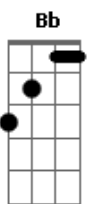

© ukulele-chords.com

© ukulele-chords.com