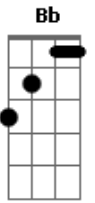

© ukulele-chords.com