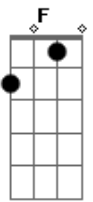

Banda Real do Paraná - Nosso Encontro

tom:

Intro: F C F C F

F
Amanhã eu vou
C
Ver o meu benzinho

F
Eu quero provar
F
Todo o seu carinho

C
Ela me falou
C
Que vai me esperar

F
Na beira do rio
F
Do lado de lá
C
A hora eu não digo
C
Pra ninguém saber

F
Eu quero estar só
F
Só eu e você

(F Dm G)

G
Quando eu chegar
D
Vai ter emoção
D
Vai bater mais forte
G
O meu coração

D
Vou te dar um beijo
D
Pegar sua mão

G
Incendiar a chama
G
A chama da paixão
C
Quando o amor é grande
G
Não dá pra prever

C
O que vai rolar
C
O que pode acontecer

D
Se quiser amor
G
Juro pra você
D
Que ainda este ano
G
Eu caso com você

Acordes

© ukulele-chords.com