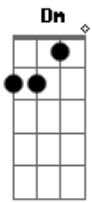

© ukulele-chords.com