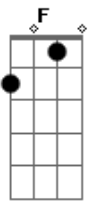

Banda Real do Paraná - Nosso Encontro

tom:

Intro: F C F C F

F
Amanhã eu vou
C
Ver o meu benzinho

F
Eu quero provar
F
Todo o seu carinho

C
Ela me falou
C
Que vai me esperar

F
Na beira do rio
F
Do lado de lá
C
A hora eu não digo
C
Pra ninguém saber

F
Eu quero estar só
F
Só eu e você

(F Dm G)

G
Quando eu chegar
D
Vai ter emoção
D
Vai bater mais forte
G
O meu coração

D
Vou te dar um beijo
D
Pegar sua mão

G
Incendiar a chama
G
A chama da paixão
C
Quando o amor é grande
G
Não dá pra prever

C
O que vai rolar
C
O que pode acontecer

D
Se quiser amor
G
Juro pra você
D
Que ainda este ano
G
Eu caso com você

Acordes

© ukulele-chords.com

© ukulele-chords.com

© ukulele-chords.com

© ukulele-chords.com

© ukulele-chords.com

(F C F C F)

F
Amanhã eu vou
C
Ver o meu benzinho

F
Eu quero provar
F
Todo o seu carinho

C
Ela me falou
C
Que vai me esperar

F
Na beira do rio
F
Do lado de lá
C
A hora eu não digo
C
Pra ninguém saber

F
Eu quero estar só
F
Só eu e você