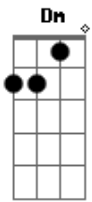

Banda Real do Paraná - Nosso Encontro

tom:

Intro: F C F C F

F
Amanhã eu vou
C
Ver o meu benzinho

F
Eu quero provar
F
Todo o seu carinho

C
Ela me falou
C
Que vai me esperar

F
Na beira do rio
F
Do lado de lá
C
A hora eu não digo
C
Pra ninguém saber

F
Eu quero estar só
F
Só eu e você

(F Dm G)

G
Quando eu chegar
D
Vai ter emoção
D
Vai bater mais forte
G
O meu coração

D
Vou te dar um beijo
D
Pegar sua mão

G
Incendiar a chama
G
A chama da paixão
C
Quando o amor é grande
G
Não dá pra prever

C
O que vai rolar
C
O que pode acontecer

D
Se quiser amor
G
Juro pra você
D
Que ainda este ano
G
Eu caso com você

Acordes

© ukulele-chords.com

© ukulele-chords.com

© ukulele-chords.com

© ukulele-chords.com

© ukulele-chords.com

(F C F C F)

F
Amanhã eu vou
C
Ver o meu benzinho

F
Eu quero provar
F
Todo o seu carinho

C
Ela me falou
C
Que vai me esperar

F
Na beira do rio
F
Do lado de lá
C
A hora eu não digo
C
Pra ninguém saber

F
Eu quero estar só
F
Só eu e você