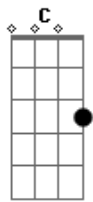

Banda Real do Paraná - Nosso Encontro

tom:

Intro: F C F C F

F
Amanhã eu vou
C
Ver o meu benzinho

F
Eu quero provar
F
Todo o seu carinho

C
Ela me falou
C
Que vai me esperar

F
Na beira do rio
F
Do lado de lá
C
A hora eu não digo
C
Pra ninguém saber

F
Eu quero estar só
F
Só eu e você

(F Dm G)

G
Quando eu chegar
D
Vai ter emoção
D
Vai bater mais forte
G
O meu coração

D
Vou te dar um beijo
D
Pegar sua mão

G
Incendiar a chama
G
A chama da paixão
C
Quando o amor é grande
G
Não dá pra prever

C
O que vai rolar
C
O que pode acontecer

D
Se quiser amor
G
Juro pra você
D
Que ainda este ano
G
Eu caso com você

Acordes

© ukulele-chords.com

© ukulele-chords.com

© ukulele-chords.com

© ukulele-chords.com

© ukulele-chords.com

(F C F C F)

F
Amanhã eu vou
C
Ver o meu benzinho

F
Eu quero provar
F
Todo o seu carinho

C
Ela me falou
C
Que vai me esperar

F
Na beira do rio
F
Do lado de lá
C
A hora eu não digo
C
Pra ninguém saber

F
Eu quero estar só
F
Só eu e você