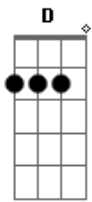

Banda Real do Paraná - Nosso Encontro

tom:

Intro: F C F C F

F
Amanhã eu vou
C
Ver o meu benzinho

F
Eu quero provar
F
Todo o seu carinho

C
Ela me falou
C
Que vai me esperar

F
Na beira do rio
F
Do lado de lá
C
A hora eu não digo
C
Pra ninguém saber

F
Eu quero estar só
F
Só eu e você

(F Dm G)

G
Quando eu chegar
D
Vai ter emoção
D
Vai bater mais forte
G
O meu coração

D
Vou te dar um beijo
D
Pegar sua mão

G
Incendiar a chama
G
A chama da paixão
C
Quando o amor é grande
G
Não dá pra prever

C
O que vai rolar
C
O que pode acontecer

D
Se quiser amor
G
Juro pra você
D
Que ainda este ano
G
Eu caso com você

Acordes

© ukulele-chords.com

© ukulele-chords.com

© ukulele-chords.com

© ukulele-chords.com

© ukulele-chords.com

(F C F C F)

F
Amanhã eu vou
C
Ver o meu benzinho

F
Eu quero provar
F
Todo o seu carinho

C
Ela me falou
C
Que vai me esperar

F
Na beira do rio
F
Do lado de lá
C
A hora eu não digo
C
Pra ninguém saber

F
Eu quero estar só
F
Só eu e você