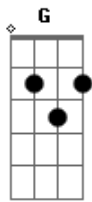

# Banda Real do Paraná - Nosso Encontro

tom:

Intro: F C F C F

F  
Amanhã eu vou  
C  
Ver o meu benzinho

F  
Eu quero provar  
F  
Todo o seu carinho

C  
Ela me falou  
C  
Que vai me esperar

F  
Na beira do rio  
F  
Do lado de lá  
C  
A hora eu não digo  
C  
Pra ninguém saber

F  
Eu quero estar só  
F  
Só eu e você

( F Dm G )

G  
Quando eu chegar  
D  
Vai ter emoção  
D  
Vai bater mais forte  
G  
O meu coração

D  
Vou te dar um beijo  
D  
Pegar sua mão

G  
Incendiar a chama  
G  
A chama da paixão  
C  
Quando o amor é grande  
G  
Não dá pra prever

## Acordes

© ukulele-chords.com

© ukulele-chords.com

© ukulele-chords.com

© ukulele-chords.com

© ukulele-chords.com

( F C F C F )

F  
Amanhã eu vou  
C  
Ver o meu benzinho

F  
Eu quero provar  
F  
Todo o seu carinho

C  
Ela me falou  
C  
Que vai me esperar

F  
Na beira do rio  
F  
Do lado de lá  
C  
A hora eu não digo  
C  
Pra ninguém saber

F  
Eu quero estar só  
F  
Só eu e você