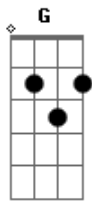

Banda Real do Paraná - Nosso Encontro

tom:

Intro: F C F C F

F
Amanhã eu vou
C
Ver o meu benzinho

F
Eu quero provar
F
Todo o seu carinho

C
Ela me falou
C
Que vai me esperar

F
Na beira do rio
F
Do lado de lá
C
A hora eu não digo
C
Pra ninguém saber

F
Eu quero estar só
F
Só eu e você

(F Dm G)

G
Quando eu chegar
D
Vai ter emoção
D
Vai bater mais forte
G
O meu coração

D
Vou te dar um beijo
D
Pegar sua mão

G
Incendiar a chama
G
A chama da paixão
C
Quando o amor é grande
G
Não dá pra prever

C
O que vai rolar
C
O que pode acontecer

D
Se quiser amor
G
Juro pra você
D
Que ainda este ano
G
Eu caso com você

Acordes

© ukulele-chords.com

© ukulele-chords.com

© ukulele-chords.com

© ukulele-chords.com

© ukulele-chords.com

(F C F C F)

F
Amanhã eu vou
C
Ver o meu benzinho

F
Eu quero provar
F
Todo o seu carinho

C
Ela me falou
C
Que vai me esperar

F
Na beira do rio
F
Do lado de lá
C
A hora eu não digo
C
Pra ninguém saber

F
Eu quero estar só
F
Só eu e você