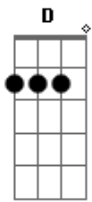

F  
Eu quero estar só  
F  
Só eu e você

( F Dm G )

G  
Quando eu chegar  
D  
Vai ter emoção  
D  
Vai bater mais forte  
G  
O meu coração

D  
Vou te dar um beijo  
D  
Pegar sua mão

G  
Incendiar a chama  
G  
A chama da paixão  
C  
Quando o amor é grande  
G  
Não dá pra prever

## Acordes

© ukulele-chords.com

© ukulele-chords.com

© ukulele-chords.com

© ukulele-chords.com

© ukulele-chords.com

( F C F C F )

F  
Amanhã eu vou  
C  
Ver o meu benzinho

F  
Eu quero provar  
F  
Todo o seu carinho

C  
Ela me falou  
C  
Que vai me esperar

F  
Na beira do rio  
F  
Do lado de lá  
C  
A hora eu não digo  
C  
Pra ninguém saber

F  
Eu quero estar só  
F  
Só eu e você