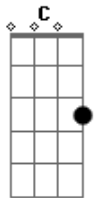

© ukulele-chords.com