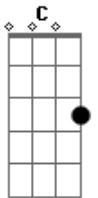

© ukulele-chords.com