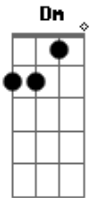

© ukulele-chords.com