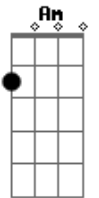

© ukulele-chords.com