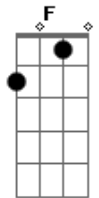

Banda Radioativa - Acredite

Tom: F

Intro I (7x):

Base: Am F Dm

Intro: II: Dm C Dm Bb (2x)

Dm C Dm
Nem sempre é fácil
Bb
Eu não disse que ia ser
Dm C Dm
Plantei os sonhos
Bb
Na esperança em colher
Dm C Dm Bb
Algumas linhas são apenas
Dm C Dm Bb Dm
Tortas demais pra se entender...

Bb C Dm F
Depois de tudo que passamos juntos
Bb C
Agora é nossa hora
Dm F
Há uma luz no fim do túnel
Bb C Dm F
Não desanime pois estamos perto
Bb C Dm F
Você só precisa acreditar
Bb C
Só precisa acreditar
Intro: II (1x)

Dm C Dm

Alguns caíram
Bb
Ficaram para trás
Dm C Dm Bb Dm
Talvez assim seja melhor
C Dm Bb
Perdi o medo e abri os braços
Dm C Dm
O mundo espera mais de nós
Bb Dm
Não estamos só...
Bb C Dm F
Depois de tudo que passamos juntos
Bb C
Agora é nossa hora
Dm F
Há uma luz no fim do túnel
Bb C Dm F
Não desanime pois estamos perto
Bb C Dm F
Você só precisa acreditar
Bb C Bb C
Só precisa acreditar...

Bb C
E se você acredita em algo
Bb C
Vale a pena lutar...
Bb C Bb
Se você tem um sonho e perseguir
Bb
Não vai desistir
C
Não vai desistir...

Final: Bb C Bb C Dm F Dm C (2x)
Bb C Bb...

Acordes

© ukulele-chords.com