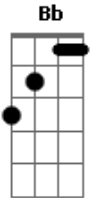

© ukulele-chords.com