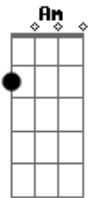

© ukulele-chords.com