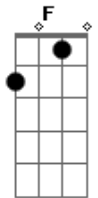

Banda Radioativa - Acredite

Tom: F

Intro I (7x):

Base: Am F Dm

Intro: II: Dm C Dm Bb (2x)

Dm C Dm
Nem sempre é fácil
Bb
Eu não disse que ia ser
Dm C Dm
Plantei os sonhos
Bb
Na esperança em colher
Dm C Dm Bb
Algumas linhas são apenas
Dm C Dm Bb Dm
Tortas demais pra se entender...

Bb C Dm F
Depois de tudo que passamos juntos
Bb C
Agora é nossa hora
Dm F
Há uma luz no fim do túnel
Bb C Dm F
Não desanime pois estamos perto
Bb C Dm F
Você só precisa acreditar
Bb C
Só precisa acreditar
Intro: II (1x)

Dm C Dm

Alguns caíram
Bb
Ficaram para trás
Dm C Dm Bb Dm
Talvez assim seja melhor
C Dm Bb
Perdi o medo e abri os braços
Dm C Dm
O mundo espera mais de nós
Bb Dm
Não estamos só...
Bb C Dm F
Depois de tudo que passamos juntos
Bb C
Agora é nossa hora
Dm F
Há uma luz no fim do túnel
Bb C Dm F
Não desanime pois estamos perto
Bb C Dm F
Você só precisa acreditar
Bb C Bb C
Só precisa acreditar...

Bb C
E se você acredita em algo
Bb C
Vale a pena lutar...
Bb C Bb
Se você tem um sonho e perseguir
Bb
Não vai desistir
C
Não vai desistir...

Final: Bb C Bb C Dm F Dm C (2x)
Bb C Bb...

Acordes

© ukulele-chords.com