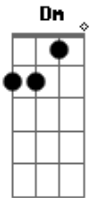

© ukulele-chords.com