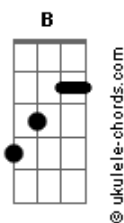

Banda Raça - Que Besteira

tom:

E

Intro: E7M Dbm B Abm

[Primeira Parte]

E7M Dbm B Abm

É normal não saber perdoar

E7M Dbm B

É preciso errar

E7M Dbm B
Se coloca no lugar desse alguém

E7M Dbm B
Que errou com você e mais alguém

[Refrão]

E7M Dbm
Que besteira que cê fez

B
Fiz também não gostei

[Ponte]

Acordes

Abm Gb

Hmm besteira eim

Abm

Isso aí

A#m-

Segue o jogo

[Segunda Parte]

E7M Dbm B Abm