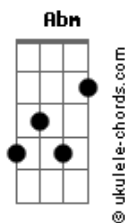

Banda Raça - Que Besteira

tom:

E

Intro: E7M Dbm B Abm

[Primeira Parte]

E7M Dbm B Abm

É normal não saber perdoar

E7M Dbm B

É preciso errar

E7M Dbm B
Se coloca no lugar desse alguém

E7M Dbm B
Que errou com você e mais alguém

[Refrão]

E7M Dbm
Que besteira que cê fez

B
Fiz também não gostei

[Ponte]

Acordes

Abm Gb

Hmm besteira eim

Abm

Isso aí

A#m-

Segue o jogo

[Segunda Parte]

E7M Dbm B Abm