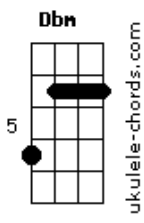

Banda Raça - Que Besteira

tom:

E

Intro: E7M Dbm B Abm

[Primeira Parte]

E7M Dbm B Abm

É normal não saber perdoar

E7M Dbm B

É preciso errar

E7M Dbm B
Se coloca no lugar desse alguém

E7M Dbm B
Que errou com você e mais alguém

[Refrão]

E7M Dbm
Que besteira que cê fez

B
Fiz também não gostei

[Ponte]

Acordes

Abm Gb

Hmm besteira eim

Abm

Isso aí

A#m-

Segue o jogo

[Segunda Parte]

E7M Dbm B Abm