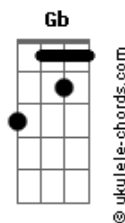

Banda Raça - Que Besteira

tom:

E

Intro: E7M Dbm B Abm

[Primeira Parte]

E7M Dbm B Abm

É normal não saber perdoar

E7M Dbm B

É preciso errar

E7M Dbm B
Se coloca no lugar desse alguém

E7M Dbm B
Que errou com você e mais alguém

[Refrão]

E7M Dbm
Que besteira que cê fez

B
Fiz também não gostei

[Ponte]

Acordes

Abm Gb

Hmm besteira eim

Abm

Isso aí

A#m-

Segue o jogo

[Segunda Parte]

E7M Dbm B Abm