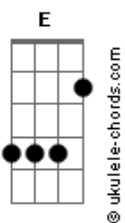

Banda Raça - Que Besteira

tom:

E

Intro: E7M Dbm B Abm

[Primeira Parte]

E7M Dbm B Abm

É normal não saber perdoar

E7M Dbm B

É preciso errar

E7M Dbm B
Se coloca no lugar desse alguém

E7M Dbm B
Que errou com você e mais alguém

[Refrão]

E7M Dbm
Que besteira que cê fez

B
Fiz também não gostei

[Ponte]

Acordes

Abm Gb

Hmm besteira eim

Abm

Isso aí

A#m-

Segue o jogo

[Segunda Parte]

E7M Dbm B Abm