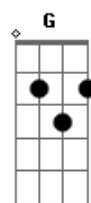

© ukulele-chords.com